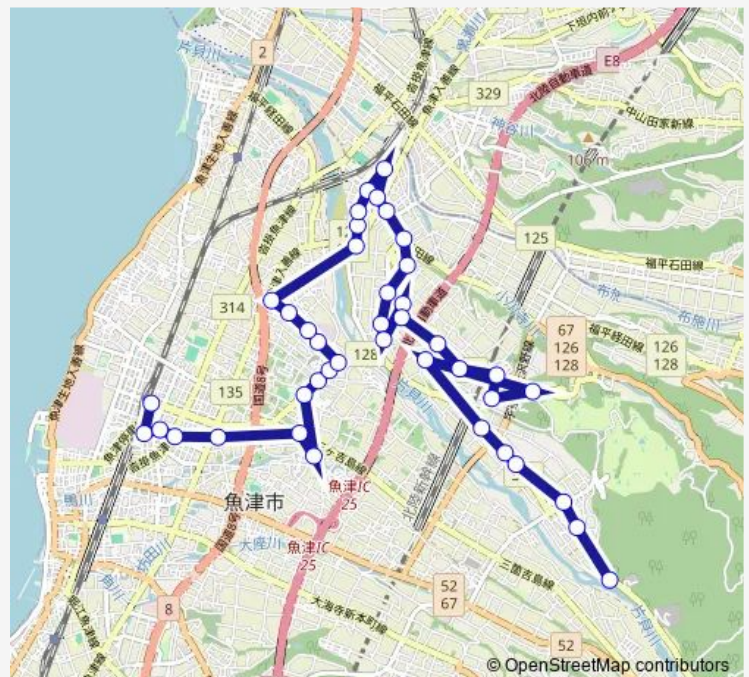

### Direction

魚津駅前 — 東山円筒分水槽前

41 stops

[Open route schedule](#)

- 魚津駅前
- サンプラザ前
- 上村木郵便局前
- 上村木南 ( 谷川歯科医院前 )
- アップルヒル前
- 新川高校前
- 労災病院前 ( 玄関口 )
- 清流小学校口
- 吉島内科クリニック前
- 吉島新町口
- 立石
- 魚津神経サナトリウム前
- 江口東
- 江口研修センター前
- 原信前
- 川の瀬東
- 川の瀬団地 ( 市営団地前 )
- 川の瀬公民館前
- 木下新西 ( 川の瀬接骨院前 )
- 木下新団地
- 木下新公民館前

### Route schedule

魚津駅前 — 東山円筒分水槽前

Monday	09:15
Tuesday	09:15
Wednesday	09:15
Thursday	09:15
Friday	09:15
Saturday	09:15
Sunday	—

### Route info

Direction: 魚津駅前

Stops: 41

Trip Duration: 0 hour 40 min

■ 天神ルート ( 第4便4月 ~ 10月 )

木下新東 ( 旧クボ夕前 )

青森商店前

金太郎温泉前

新川学びの森天神山交流館前

魚津歴史民俗博物館口 ( 11 ~ 3月運休 )

天神野新西

青柳北

青柳公民館前

Tpsco前

東山バス停前

東山公民館前