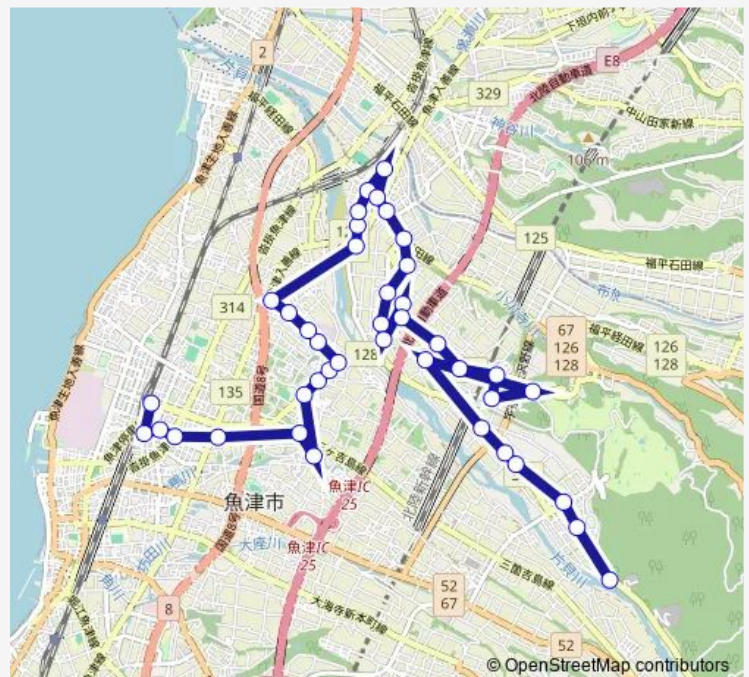

### Direction

魚津駅前 — 東山円筒分水槽前

41 stops

[Open route schedule](#)

- 魚津駅前
- サンプラザ前
- 上村木郵便局前
- 上村木南 ( 谷川歯科医院前 )
- アップルヒル前
- 新川高校前
- 労災病院前 ( 玄関口 )
- 清流小学校口
- 吉島内科クリニック前
- 吉島新町口
- 立石
- 魚津神経サナトリウム前
- 江口東
- 江口研修センター前
- 原信前
- 川の瀬東
- 川の瀬団地 ( 市営団地前 )
- 川の瀬公民館前
- 木下新西 ( 川の瀬接骨院前 )
- 木下新団地
- 木下新公民館前

### Route schedule

魚津駅前 — 東山円筒分水槽前

Monday	09:15
Tuesday	09:15
Wednesday	09:15
Thursday	09:15
Friday	09:15
Saturday	09:15
Sunday	—

### Route info

Direction: 魚津駅前

Stops: 41

Trip Duration: 0 hour 40 min

■ 天神ルート ( 第4便4月 ~ 10月 )

木下新東 ( 旧クボ夕前 )

青森商店前

金太郎温泉前

新川学びの森天神山交流館前

魚津歴史民俗博物館口 ( 11 ~ 3月運休 )

天神野新西

青柳北

青柳公民館前

Tpsco前

東山バス停前

東山公民館前