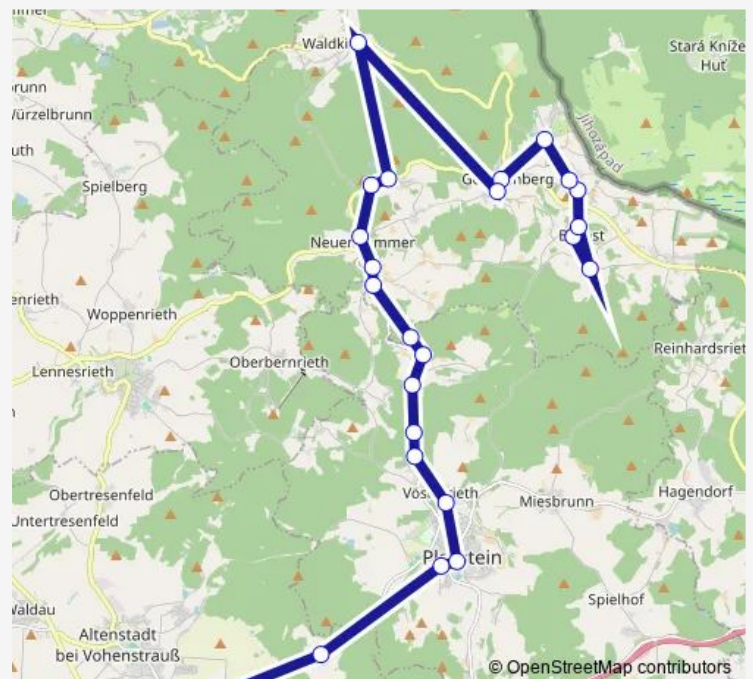

Saturday —

Sunday —

Route info

Direction: Vohenstrauß, Marktplatz

Stops: 21

Trip Duration: 0 hour 30 min

2507

Direction

Lösselmühle — Vohenstrauß, Marktplatz

24 stops

[Open route schedule](#)

Lösselmühle

Schwanhof b. Georgenberg

Neukirchen zu St. Christoph

Georgenberg, Abw. Flossenbürgerstr.

Faislbach, Danzerw.

Thursday 12:51

Friday 12:51

Saturday —

Sunday —

Route info

Direction: Vohenstrauß, Marktplatz

Stops: 23

Trip Duration: 0 hour 42 min

Friday 07:25-16:00

Saturday 12:30

Sunday —

Route info

Direction: Vohenstrauß, Marktplatz

Stops: 22

Trip Duration: 0 hour 23 min

Direction