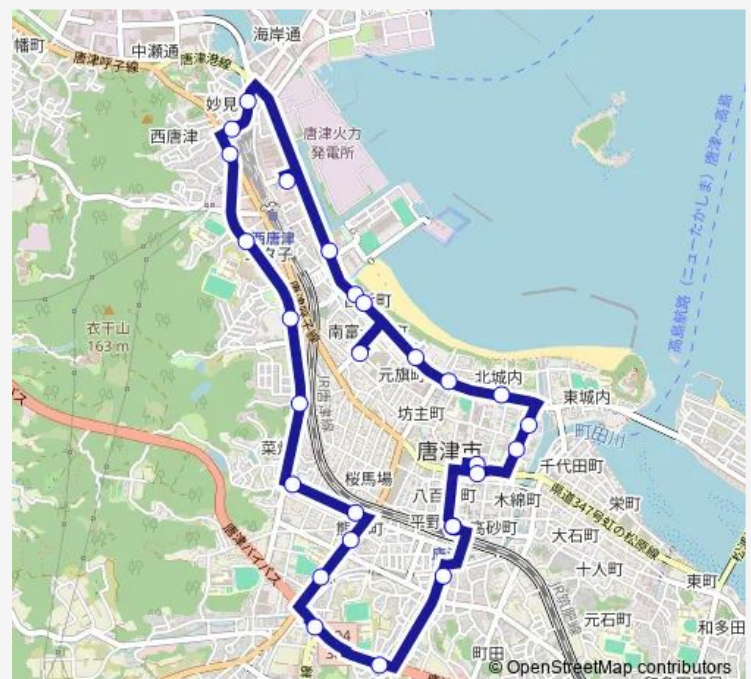

Thursday 08:50-16:50

Friday 08:50-16:50

Saturday 08:50-16:50

Sunday 08:50-16:50

Route info

Direction: 大手口 (唐津バスセンター3番乗り場)

Stops: 27

Trip Duration: 0 hour 38 min

■ 西コース (唐津市内)

BusMaps

北城内

南城内(2)

保健福祉事務所前(2)

大名小路(2)

大手口 (旧辻薬局前)

唐津駅(1)