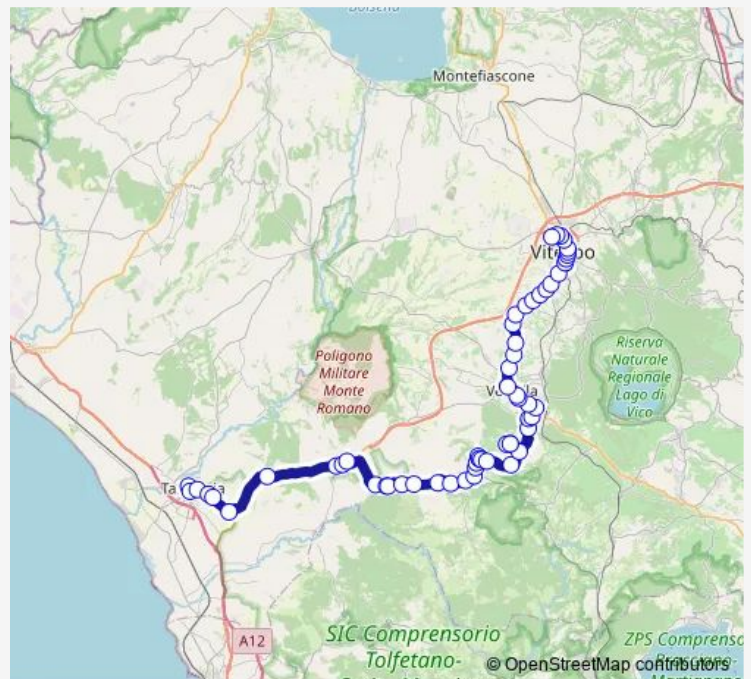

Bus Tarquinia - Viterbo # BI20d

[Go to website](#)

Direction

Tarquinia Barriera S.Giusto # f7521 — VITERBO | Riello # f641

59 stops

[Open route schedule](#)

- Tarquinia Barriera S.Giusto # f7521
- Tarquinia | Piazzale Europa # f484
- TARQUINIA | Via Croci Via Ripagretta # f753
- TARQUINIA | Tombe Etrusche # f754
- TARQUINIA | Cimitero # f755
- TARQUINIA | Via Ripagretta Via Aurelia Nord # f756
- TARQUINIA | Via Aurelia Nord (Turchina) # f757
- MONTE ROMANO | Largo Manzoni # f758
- MONTE ROMANO | Piazza Statuto # f759
- MONTE ROMANO | Via Aurelia Nord Via Blera # f760
- Monte Romano | Monte Calvo # f1559
- Blera | Via Monteromano (Km 5) # f1557
- Blera | Via Monteromano (Km 5) # f1560
- Blera | Le Praterine # f1561
- Blera | Via Monteromano (Km 7) # f1562
- Blera | Stazione Civitella Vecchia # f1563
- Blera | Via Monteromano (Ex. Cementificio) # f1564
- Blera | Via Monteromano Via Civitella # f1565
- Blera | Via Monteromano Via Barbaranese # f1566
- Blera | Via Monteromano (Deposito) # f1567
- Blera | Puntoni # f1568

Route schedule

Tarquinia Barriera S.Giusto # f7521 — VITERBO | Riello # f641

| | |
|-----------|-------|
| Monday | 10:00 |
| Tuesday | 10:00 |
| Wednesday | 10:00 |
| Thursday | 10:00 |
| Friday | 10:00 |
| Saturday | 10:00 |
| Sunday | — |

Route info

Direction: Tarquinia Barriera S.Giusto # f7521

Stops: 59

Trip Duration: 1 hour 30 min

Tarquinia - Viterbo # BI20d

Blera | Puntoni # f1569

Blera | Piazza Giovanni Xxiii # f1548

Blera | Puntoni # f1569