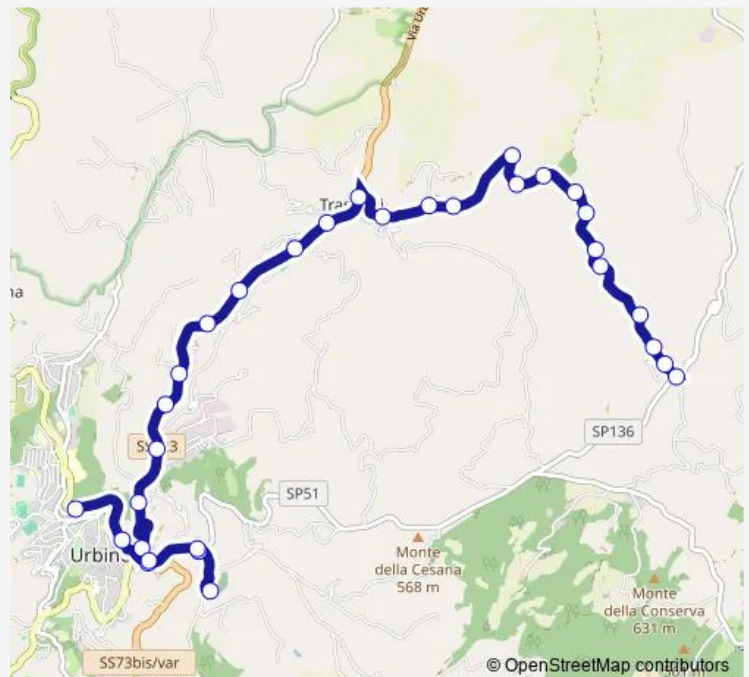

# Bus U7 Urbino-San Bernardino-Torre San Tommaso

[Go to website](#)

**Direction**

Trasanni 2 (Peep) — Torre (Pensilina)

22 stops

[Open route schedule](#)

- Trasanni 2 (Peep)
- Castelboccione 3 (Cimitero)
- Castelboccione 2
- Castelboccione 1 (La Bisarca)
- Ca' Gino
- Ca' La Palma 2
- Ca' La Palma 1
- Torre S.Tommaso 5
- Torre S.Tommaso 4
- Torre S.Tommaso 3
- Torre S.Tommaso 2
- Torre S.Tommaso 1
- Torre (Pensilina)
- Ca Adelia 1 (Bivio Stella)
- S.P.Cesane 10 (Bivio Stella)
- S.P.Cesane 11 (Bivio Stella)
- S.P.Cesane 12 (Bivio Garibaldi)
- Ca Garibaldi 1
- Garibaldi 2 (Macchia della Blinda)
- Garibaldi 3 (Ca Marino)
- Garibaldi 4

**Route schedule**

Trasanni 2 (Peep) — Torre (Pensilina)

Monday	07:15
Tuesday	07:15
Wednesday	07:15
Thursday	07:15
Friday	07:15
Saturday	07:15
Sunday	—

**Route info**

Direction: Trasanni 2 (Peep)

Stops: 22

Trip Duration: 0 hour 15 min

U7 — Urbino-San Bernardino-Torre San Tommaso