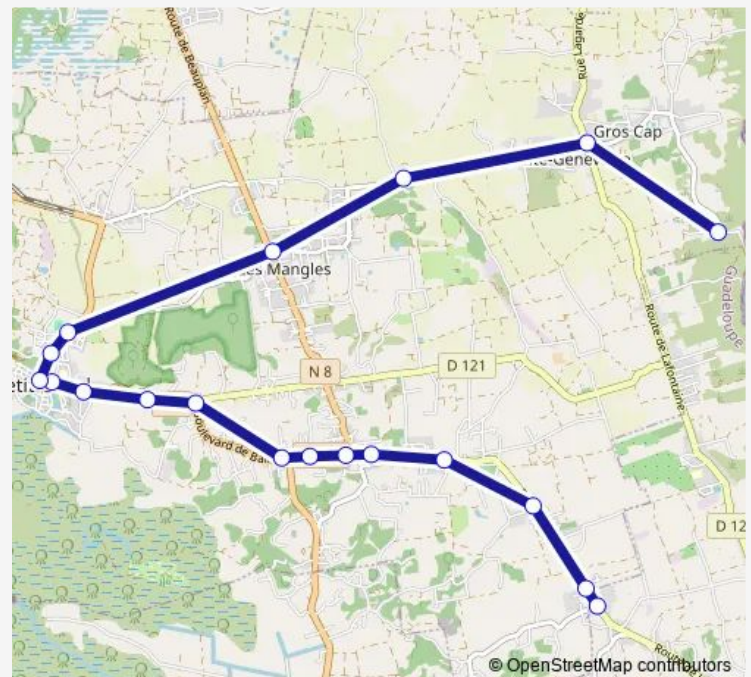

Bus U7 Ligne U7

[Go to website](#)

Direction

Durival — Carrefour plage de l'Anse Maurice

19 stops

[Open route schedule](#)

Durival

Desvarieux - face épicerie desvarieux shop

Saturday 08:07-13:52

Sunday —

Route info

Direction: Durival

Stops: 19

Trip Duration: 0 hour 33 min

U7 — Ligne U7

Direction

Carrefour plage de l'Anse Maurice — Durival

19 stops

[Open route schedule](#)

Carrefour plage de l'Anse Maurice

Carrefour de Gros Cap (La Poste)

Duval

Carrefour les Mangles

Lotissement du stade

Rond-Point Bazin

Ecole de Bazin

Bazin Est (Station Total)

Desvarieux - maison Ruscade

Desvarieux - face épicerie desvarieux shop

Durival

Route schedule

Carrefour plage de l'Anse Maurice — Durival