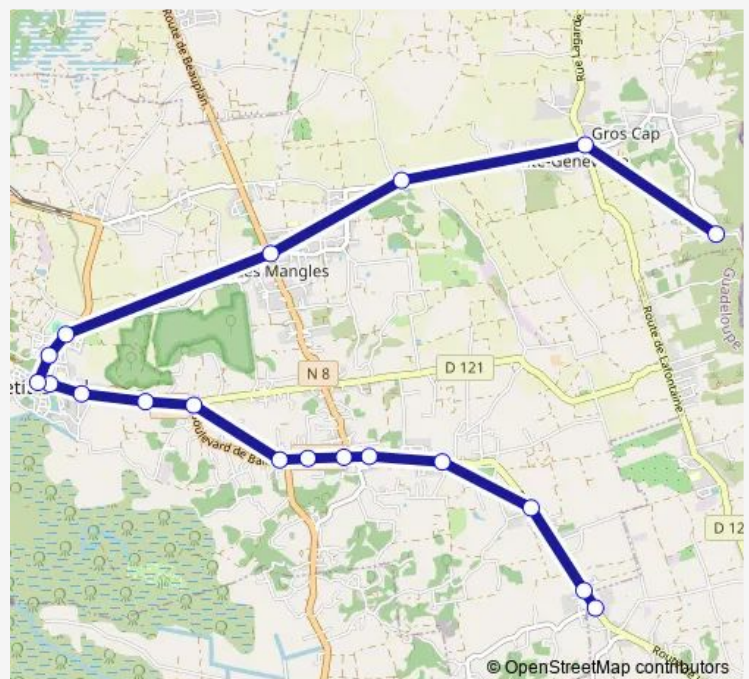

Bus U7 Ligne U7

[Go to website](#)

Direction

Durival — Carrefour plage de l'Anse Maurice

19 stops

[Open route schedule](#)

Durival

Desvarieux - face épicerie desvarieux shop

Saturday 08:07-13:52

Sunday —

Route info

Direction: Durival

Stops: 19

Trip Duration: 0 hour 33 min

U7 — Ligne U7

Direction

Carrefour plage de l'Anse Maurice — Durival

19 stops

[Open route schedule](#)

Carrefour plage de l'Anse Maurice

Carrefour de Gros Cap (La Poste)

Duval

Carrefour les Mangles

Lotissement du stade

Rond-Point Bazin

Ecole de Bazin

Bazin Est (Station Total)

Desvarieux - maison Ruscade

Desvarieux - face épicerie desvarieux shop

Durival

Route schedule

Carrefour plage de l'Anse Maurice — Durival