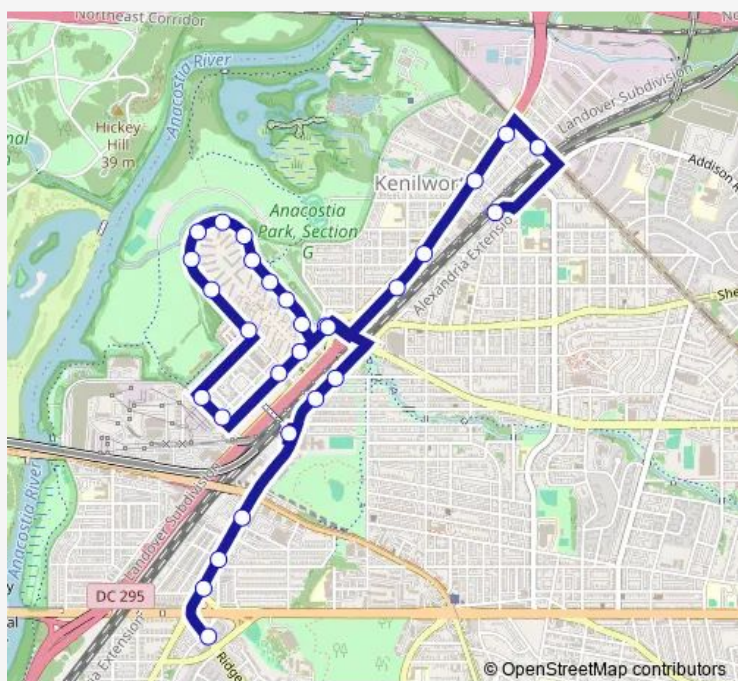

Direction

Deanwood+Bay B — Minnesota Ave Station+Bay F

30 stops

[Open route schedule](#)

- Deanwood+Bay B
- Minnesota Av Ne+48 St Ne
- Minnesota Av Ne+Quarles St Ne
- Eastern Ave+Olive St
- Kenilworth Av Ne+Quarles St Ne
- Kenilworth Av Ne+Douglas St Ne
- Kenilworth Av Ne+Nash St Ne
- Kenilworth Av Ne+Meade St Ne
- Kenilworth Av Ne+Lane Pl Ne
- Kenilworth Av Ne+42 St Ne
- Kenilworth Ter Ne+N H Burroughs Av Ne
- Kenilworth Ter Ne+#776
- Kenilworth Ter Ne+Hayes St Ne
- Foote St Ne+Parkside Pl Ne
- Foote St Ne+Barnes St Ne
- Hayes St Ne+Anacostia Av Ne
- Hayes St Ne+3704 Harmony Ct Ne
- Hayes St Ne+3592 Courage Ct Ne
- Hayes St Ne+3576 Unity Ct Ne
- Jay St Ne+3547 Unity Ct Ne
- Jay St Ne+3531 Freedom Ct Ne

Route schedule

Deanwood+Bay B — Minnesota Ave Station+Bay F

Monday	05:00-24:00
Tuesday	05:00-24:00
Wednesday	05:00-24:00
Thursday	05:00-24:00
Friday	05:00-24:00
Saturday	05:00-24:00
Sunday	05:00-24:00

Route info

Direction: Deanwood+Bay B

Stops: 30

Trip Duration: 0 hour 18 min

U7 — Deanwood-Minnesota AVE Sta

Jay St Ne+3675 Miracle Ct Ne

Jay St Ne+3733 Jay St Ne

Jay St Ne+#3763

Jay St Ne+3811 Jay St Ne

Kenilworth Ter Ne+N H Burroughs Av Ne

Minnesota Av Ne+N H Burroughs Av Ne

Minnesota Av Ne+Hunt Pl Ne

Minnesota Av Ne+Gault Pl Ne

Minnesota Ave Station+Bay F

Direction

Deanwood+Bay B — Ridge Rd Se+Anacostia Rd Se