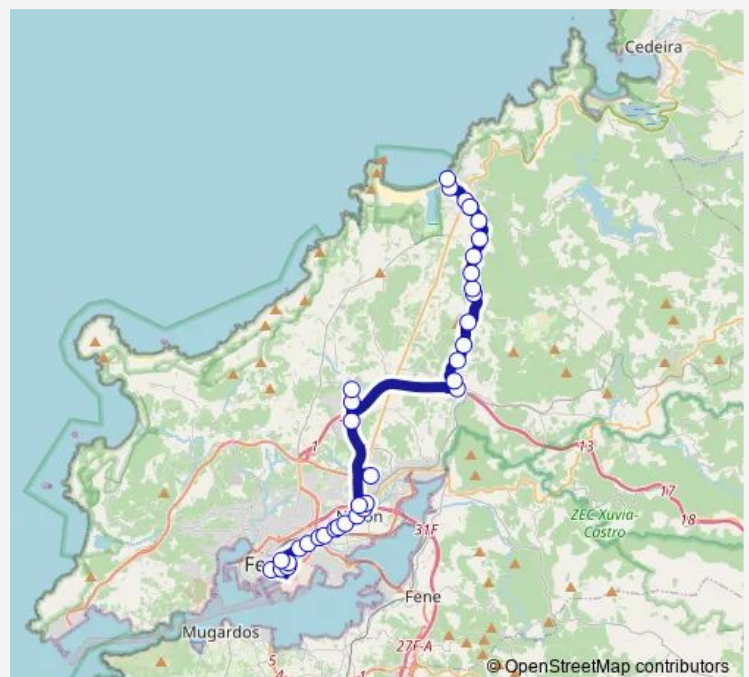

## Route schedule

Praia Da Frouxeira — Plaza de Galicia

Monday	15:30
Tuesday	15:30
Wednesday	15:30
Thursday	15:30
Friday	15:30
Saturday	—
Sunday	—

## Route info

Direction: Praia Da Frouxeira

Stops: 36

Trip Duration: 0 hour 34 min

■ XG640019 — Praza de Galicia-Polígono Río do Pozo-Sedes-Praia da Frouxeira

Rotonda E. Castela/E. Ced

Freixeiro Discoteca Ink

## Direction

Plaza de Galicia — Praia Da Frouxeira

36 stops

[Open route schedule](#)

Plaza de Galicia

Avenida DE Esteiro

Campus Univ. Esteiro

Campus Univ. Inem

## Route schedule

Plaza de Galicia — Praia Da Frouxeira

Monday 06:40-16:30

Tuesday 06:40-16:30

Wednesday 06:40-16:30

Thursday 06:40-16:30

Friday 06:40-16:30

Saturday —