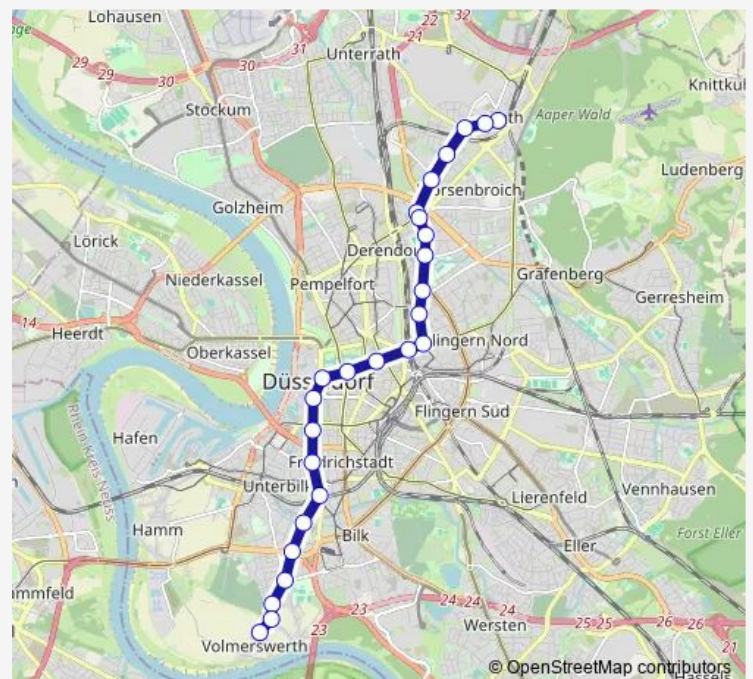

D-Heinrich-Heine-Allee U

D-Schadowstraße U

D-Pempelforter Straße U

D-Wehrhahn S

D-Uhlandstraße

D-Schillerplatz

D-Brehmplatz

D-Grunerstraße

D-Hansaplatz

D-Heinrichstraße

D-Heinrichstraße

Route schedule

D-Hellriegelstraße — D-Heinrichstraße

Monday 04:27-00:39⁺¹

Tuesday 04:27-00:39⁺¹

Wednesday 04:27-00:39⁺¹

Thursday 04:27-00:39⁺¹

Friday 04:27-00:39⁺¹

Saturday 04:27-00:39⁺¹

Sunday 04:27-00:39⁺¹

Route info

Direction: D-Hellriegelstraße

Stops: 21

Trip Duration: 0 hour 28 min

■ U71

BusMaps

Direction

D-Rath S — D-Hellriegelstraße

26 stops

[Open route schedule](#)

D-Rath S

D-Rotdornstraße