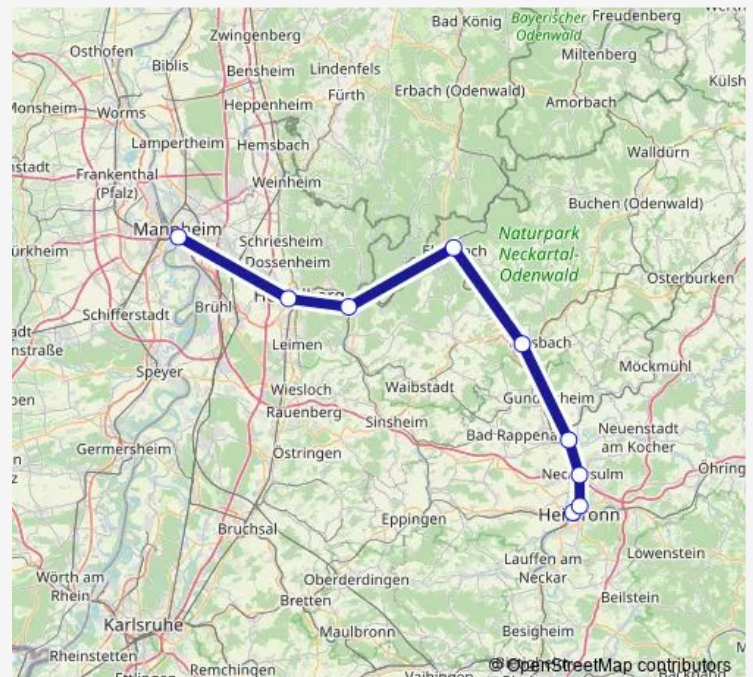

Regional Rail Service RE10a

[Go to website](#)

Direction

Mannheim, Hauptbahnhof — Heilbronn Hauptbahnhof

9 stops

[Open route schedule](#)

Mannheim, Hauptbahnhof

Mannheim, Arena/Maimarkt (Db)

Heidelberg, Hauptbahnhof

Neckargemünd, Bahnhof

Eberbach, Bahnhof

Neckarelz, Bahnhof

Bad Friedrichshall Hbf

Neckarsulm

Heilbronn Hauptbahnhof

Route schedule

Mannheim, Hauptbahnhof — Heilbronn Hauptbahnhof

Monday 21:43-21:57

Tuesday 21:43

Wednesday 21:43

Thursday 21:43

Friday 21:43-21:57

Saturday 21:43-21:57

Sunday 21:43

Route info

Direction: Mannheim, Hauptbahnhof

Stops: 9

Trip Duration: 1 hour 17 min

RE10a

BusMaps

Direction

Heidelberg, Hauptbahnhof — Heilbronn Hauptbahnhof