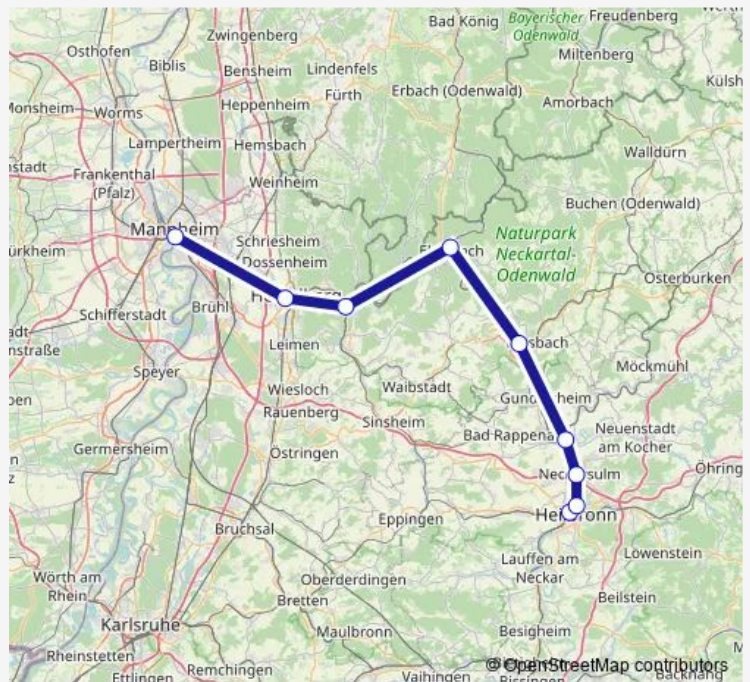

Regional Rail Service RE10a

[Go to website](#)

Direction
 Mannheim, Hauptbahnhof — Heilbronn Hauptbahnhof
 9 stops
[Open route schedule](#)

- Mannheim, Hauptbahnhof
- Mannheim, Arena/Maimarkt (Db)
- Heidelberg, Hauptbahnhof
- Neckargemünd, Bahnhof
- Eberbach, Bahnhof
- Neckarelz, Bahnhof
- Bad Friedrichshall Hbf
- Neckarsulm
- Heilbronn Hauptbahnhof

Route schedule
 Mannheim, Hauptbahnhof — Heilbronn Hauptbahnhof

Monday	21:43
Tuesday	21:43-22:51
Wednesday	21:43-21:57
Thursday	21:43
Friday	21:43-21:57
Saturday	21:43-21:57
Sunday	21:43-21:57

Route info
 Direction: Mannheim, Hauptbahnhof
 Stops: 9
 Trip Duration: 1 hour 17 min

Direction

Mannheim, Hauptbahnhof — Heilbronn Hauptbahnhof

9 stops

[Open route schedule](#)

Mannheim, Hauptbahnhof

Mannheim, Arena/Maimarkt (Db)

Heidelberg, Hauptbahnhof

Neckargemünd, Bahnhof