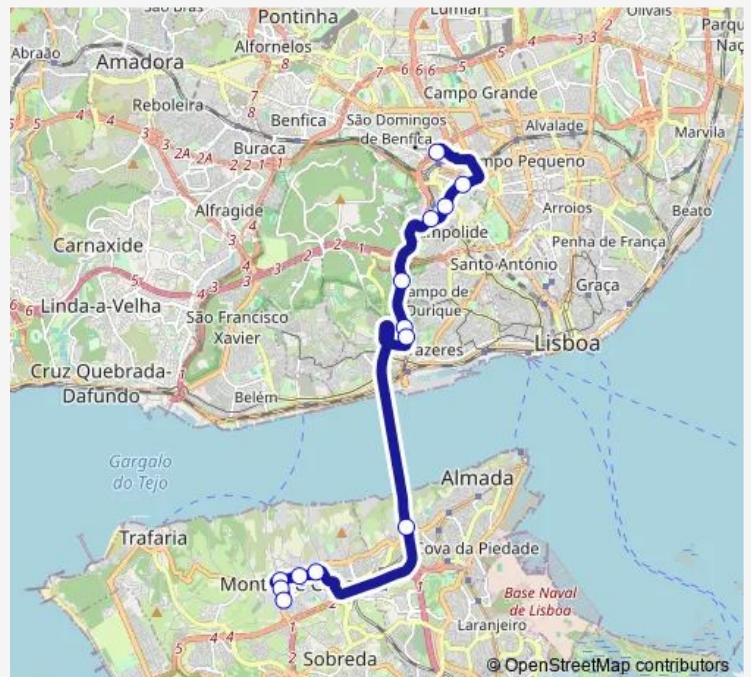

MTE Caparica AV Torrado Silva (X) Fomega

MTE CAP AV T Lorosae (X) Porto Brandão

MTE CAP AV T Lorosae (X) Porto Brandão

Torre Caparica (EN 10-1) (X) Faculdade

Monte Caparica (FCT) Rotunda

**Route schedule**

Sete Rios (Estação) P3 — Monte Caparica (FCT) Rotunda

Monday 07:30-18:20

Tuesday 07:30-18:20

Wednesday 07:30-18:20

Thursday 07:30-18:20

Friday 07:30-18:20

Saturday —

Sunday —

**Route info**

Direction: Sete Rios (Estação) P3

Stops: 13

Trip Duration: 0 hour 40 min

3711 — Monte da Caparica (FCT) - Lisboa (Sete Rios)

**Direction**

Monte Caparica (FCT) Rotunda — Sete Rios (Estação) P1