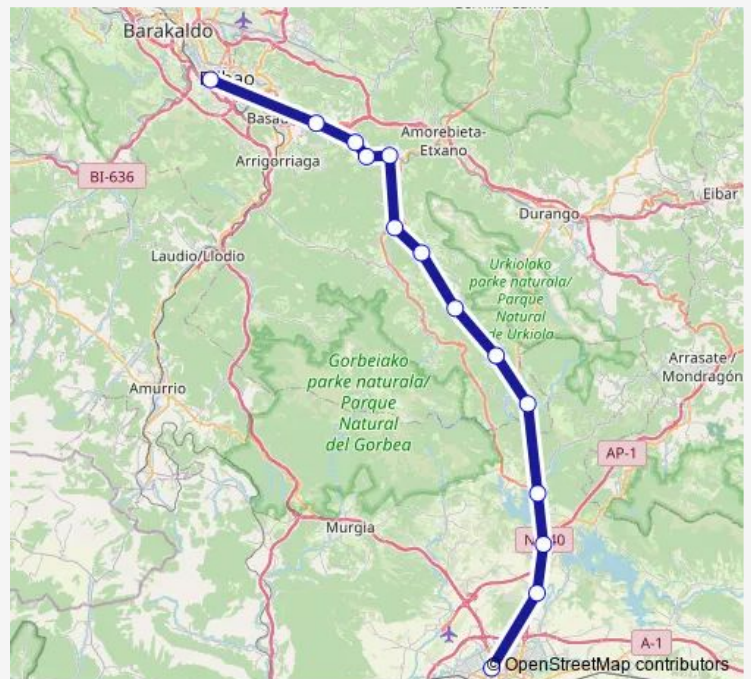

Bus 3711 Bilbao-Otxandio-Vitoria/Gasteiz

[Go to website](#)

Direction

Vitoria-Gasteiz - Estacion Autobuses Lakua — Bilbo/Bilbao - Intermodal C/Gurtubay

14 stops

[Open route schedule](#)

Vitoria-Gasteiz - Estacion Autobuses Lakua

Miñao/Miñano - Rotonda Entrada AL Pueblo

Urbina - Carretera Gnral Dir.Luko

Legutio/Villarreal - Colegio Garazi

Otxandio (Ospital Ka - P.Bus Ospital Kalea Dir.Bilbao

Otxandio - Carret.Gnral P.Bus Zumeltza

Trinchera - Carret.Gnral Km29 Dir.Bilbao

Dima - Carret.Gnral P.Bus Dima Plaza Dir.Bilbao

Igorre - Avda Lehendakari Aguirre Frente Gasoli. DIR Bilbao

Lemoa - Carret.Gral P.Bus Gasol Intzuntza DIR Bilbao

Bedia - Carret.Gnral P.Bus Frente Residencia DIR Bilbao

Usansolo - Vuelta Carret.P.Bus Bajo Puente Peatonal Dir.Bilbao

Galdakao - Vuelta Carret.Ibaizabal DIR Bilbao

Bilbo/Bilbao - Intermodal C/Gurtubay

Route schedule

Vitoria-Gasteiz - Estacion Autobuses Lakua — Bilbo/Bilbao - Intermodal C/Gurtubay

Monday	10:30
Tuesday	10:30
Wednesday	10:30
Thursday	10:30
Friday	10:30
Saturday	—
Sunday	—

Route info

Direction: Vitoria-Gasteiz - Estacion Autobuses Lakua

Stops: 14

Trip Duration: 1 hour 30 min