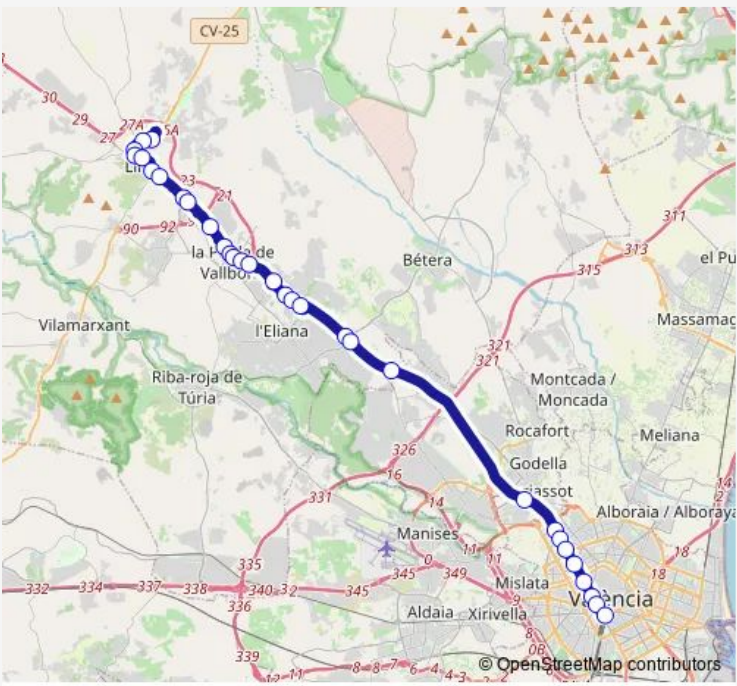

**Bus L145a València – CC El Osito – La Pobla de Vallbona – Llíria (directe)**

[Go to website](#)

**Direction**  
 Gran Vía Ramón y Cajal - C/ Bailén [València] — C/ Pla de l Arc, 56 [Llíria]

29 stops

[Open route schedule](#)

- Gran Vía Ramón y Cajal - C/ Bailén [València]
- Gran Vía Ramón y Cajal, 28 [València]
- Gran Vía Fernando el Católico, 82 [València]
- Av. Pío Xii, 2 – Av. Menéndez Pidal [València]
- Av. Pío Xii, 28 [València]
- Av. Corts Valencianes, 6 - Esc. Prof. de Sant Josep [València]
- Av. Corts Valencianes, 52 - Palacio de Congresos [València]
- Ctra. CV-35, km.4 - Av. Virgen de la Cabeza - Facultades [Burjassot]
- Carretera CV-35, km. 11,6 - Centro de rehabilitación [San Antonio de Benagéber]
- CV-35, salida 14, km. 13,9 - San Antonio de Benagéber [San Antonio de Benagéber]
- C/ Perigall - Avda. de la Pobla de Vallbona [L Eliana]
- C/ Tuéjar, 10 [L Eliana]
- C/ Camilo José Cela s/n - frente C.C. El Osito [L Eliana]
- Camí Mas de Tous - Velódromo [La Pobla de Vallbona]
- Camí Mas de Tous - IES La Vereda [La Pobla de Vallbona]
- C/ Poeta Llorente, 159 [La Pobla de Vallbona]
- C/ Poeta Llorente, 121 - C/ Mestre Serrano [La Pobla de Vallbona]

**Route schedule**  
 Gran Vía Ramón y Cajal - C/ Bailén [València] — C/ Pla de l Arc, 56 [Llíria]

Monday	07:30-20:25
Tuesday	07:30-20:25
Wednesday	07:30-20:25
Thursday	07:30-20:25
Friday	07:30-20:25
Saturday	07:35-21:20
Sunday	07:30-21:05

**Route info**  
 Direction: Gran Vía Ramón y Cajal - C/ Bailén [València]  
 Stops: 29  
 Trip Duration: 0 hour 50 min

**L145a — València – CC El Osito – La Pobla de Vallbona – Llíria (directe)** **BusMaps**