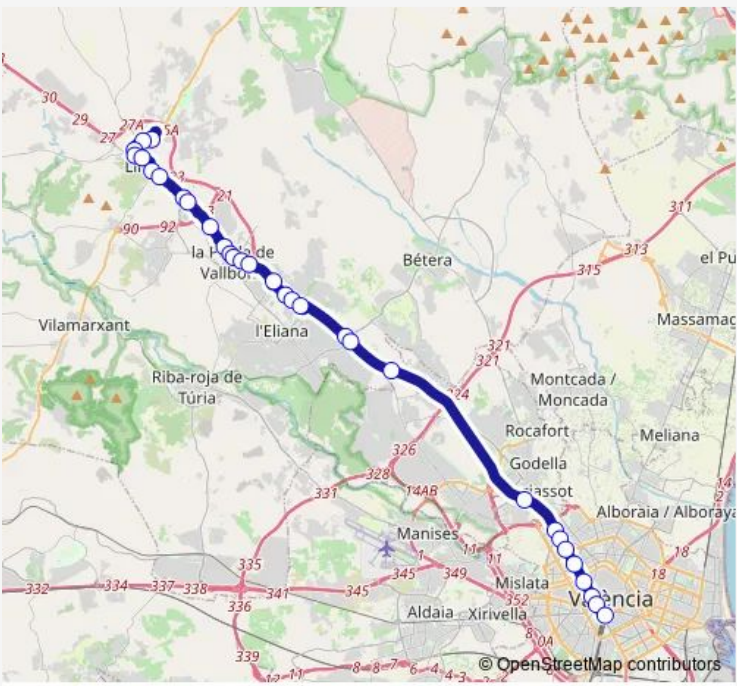

**Bus L145A València – CC El Osito – La Pobla de Vallbona – Llíria (directe)**

[Go to website](#)

**Direction**  
 Gran Vía Ramón y Cajal - C/ Bailén [València] — C/ Pla de l Arc, 56 [Llíria]  
 29 stops  
[Open route schedule](#)

- Gran Vía Ramón y Cajal - C/ Bailén [València]
- Gran Vía Ramón y Cajal, 28 [València]
- Gran Vía Fernando el Católico, 82 [València]
- Av. Pío Xii, 2 – Av. Menéndez Pidal [València]
- Av. Pío Xii, 28 [València]
- Av. Corts Valencianes, 6 - Esc. Prof. de Sant Josep [València]
- Av. Corts Valencianes, 52 - Palacio de Congresos [València]
- Ctra. CV-35, km.4 - Av. Virgen de la Cabeza - Facultades [Burjassot]
- Carretera CV-35, km. 11,6 - Centro de rehabilitación [San Antonio de Benagéber]
- CV-35, salida 14, km. 13,9 - San Antonio de Benagéber [San Antonio de Benagéber]
- C/ Perigall - Avda. de la Pobla de Vallbona [L Eliana]
- C/ Tuéjar, 10 [L Eliana]
- C/ Camilo José Cela s/n - frente C.C. El Osito [L Eliana]
- Camí Mas de Tous - Velódromo [La Pobla de Vallbona]
- Camí Mas de Tous - IES La Vereda [La Pobla de Vallbona]
- C/ Poeta Llorente, 159 [La Pobla de Vallbona]
- C/ Poeta Llorente, 121 - C/ Mestre Serrano [La Pobla de Vallbona]

**Route schedule**  
 Gran Vía Ramón y Cajal - C/ Bailén [València] — C/ Pla de l Arc, 56 [Llíria]

Monday	07:30-20:25
Tuesday	07:30-20:25
Wednesday	07:30-20:25
Thursday	07:30-20:25
Friday	07:30-20:25
Saturday	07:35-21:20
Sunday	07:30-21:05

**Route info**  
 Direction: Gran Vía Ramón y Cajal - C/ Bailén [València]  
 Stops: 29  
 Trip Duration: 24 hour 50 min

**L145A — València – CC El Osito – La Pobla de Vallbona – Llíria (directe)** **BusMaps**