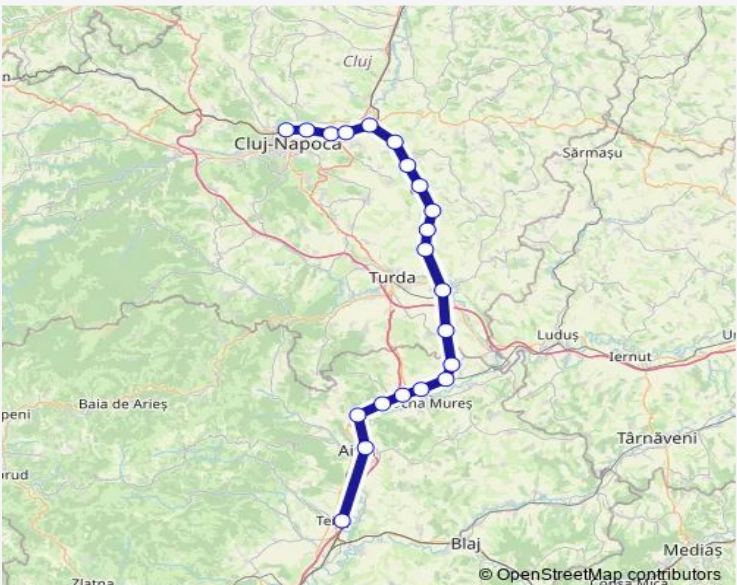

Rail R: Cluj Napoca - Teiuş  
 R: Cluj Napoca - Clujana h. - Cluj Napoca Est - Dezmir h. - Apahida - Cojocna Hm. - Tunel Hm. - Boju Hm. - Valea Florilor Hm. - Ploscoş h. - Cânepişti h. - Câmpia Turzii - Călăraşi Turda Hm. - Grindeni h. - Războieni - Unirea hc. - Unirea Hm. - Decea h. - Mirăslău h. - Aiud Hm. - Teiuş

[Go to website](#)

**Direction**  
 Cluj Napoca — Teiuş  
 21 stops  
[Open route schedule](#)

- Cluj Napoca
- Clujana h.
- Cluj Napoca Est
- Dezmir h.
- Apahida
- Cojocna Hm.
- Tunel Hm.
- Boju Hm.
- Valea Florilor Hm.
- Ploscoş h.
- Cânepişti h.
- Câmpia Turzii
- Călăraşi Turda Hm.
- Grindeni h.
- Războieni
- Unirea hc.
- Unirea Hm.
- Decea h.

Route schedule  
 Cluj Napoca — Teiuş

Monday	07:50-19:46
Tuesday	07:50-19:46
Wednesday	07:50-19:46
Thursday	07:50-19:46
Friday	07:50-19:46
Saturday	07:50-19:46
Sunday	07:50-19:46

Route info  
 Direction: Cluj Napoca  
 Stops: 21  
 Trip Duration: 2 hour 34 min