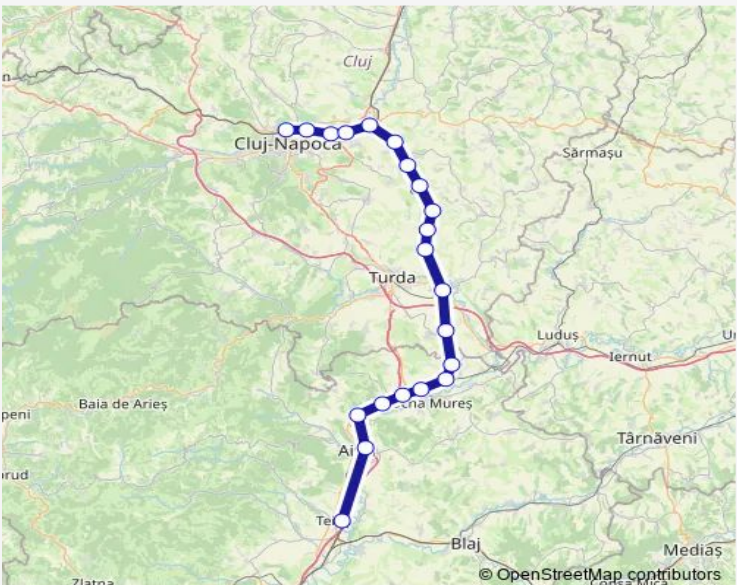

Rail R: Cluj Napoca - Teiuş
 R: Cluj Napoca - Clujana h. - Cluj Napoca Est - Dezmir h. - Apahida - Cojocna Hm. - Tunel Hm. - Boju Hm. - Valea Florilor Hm. - Ploscoş h. - Cânepişti h. - Câmpia Turzii - Călăraşi Turda Hm. - Grindeni h. - Războieni - Unirea hc. - Unirea Hm. - Decea h. - Mirăslău h. - Aiud Hm. - Teiuş

[Go to website](#)

Direction
 Cluj Napoca — Teiuş
 21 stops
[Open route schedule](#)

- Cluj Napoca
- Clujana h.
- Cluj Napoca Est
- Dezmir h.
- Apahida
- Cojocna Hm.
- Tunel Hm.
- Boju Hm.
- Valea Florilor Hm.
- Ploscoş h.
- Cânepişti h.
- Câmpia Turzii
- Călăraşi Turda Hm.
- Grindeni h.
- Războieni
- Unirea hc.
- Unirea Hm.
- Decea h.

Route schedule
 Cluj Napoca — Teiuş

Monday	07:50-19:46
Tuesday	07:50-19:46
Wednesday	07:50-19:46
Thursday	07:50-19:46
Friday	07:50-19:46
Saturday	07:50-19:46
Sunday	07:50-19:46

Route info
 Direction: Cluj Napoca
 Stops: 21
 Trip Duration: 2 hour 34 min