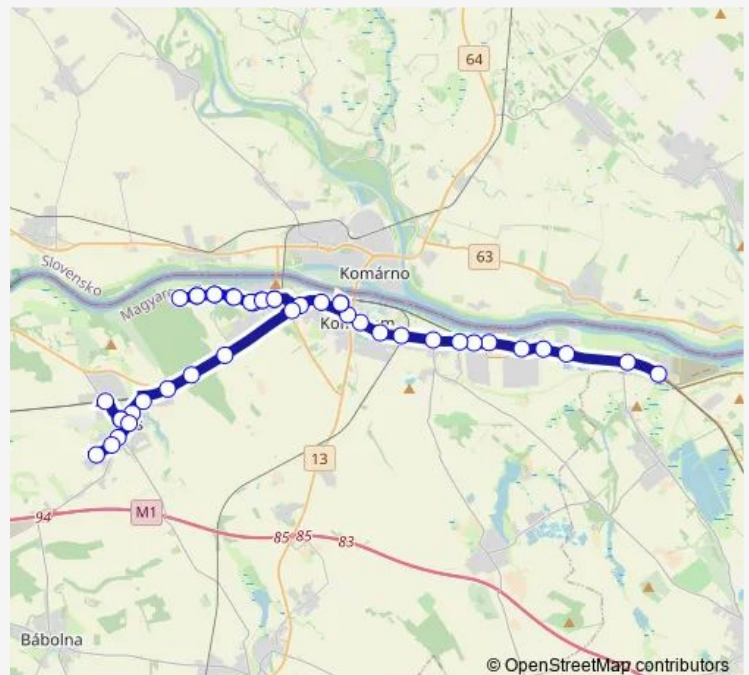

### Route schedule

Almásfüzitő, vasútállomás — Ács, Zöldfa utca

Monday	16:04
Tuesday	16:04
Wednesday	16:04
Thursday	16:04
Friday	16:04
Saturday	—
Sunday	—

### Route info

Direction: Almásfüzitő, vasútállomás

Stops: 31

Trip Duration: 0 hour 51 min

8661 — Almásfüzitő - Komárom - Ács

Ács, Etelka-telep

Ács, alsó

Ács, Komáromi utca