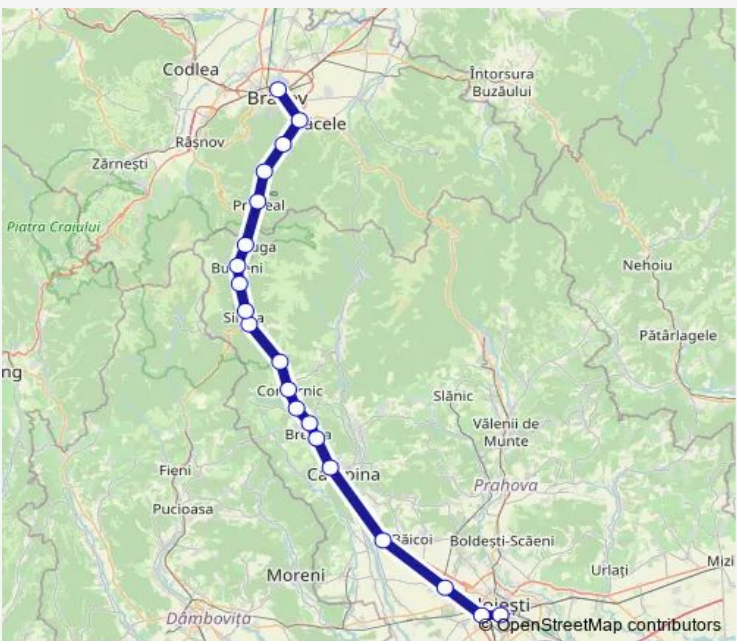

Rail R: Ploiești Sud - Brașov R: Ploiești Sud - Ploiești Vest - Buda - Florești Prahova - Câmpina - Breaza hc. - Nistorești h. - Breaza Nord h. - Comarnic - Posada h. - Sinaia Sud h. - Sinaia - Poiana Țapului h. - Bușteni - Azuga - Predeal - Timișu de Sus Hm. - Timișu de Jos h. - Dârste - Brașov

[Go to website](#)

Direction
 Ploiești Sud — Brașov
 20 stops
[Open route schedule](#)

- Ploiești Sud
- Ploiești Vest
- Buda
- Florești Prahova
- Câmpina
- Breaza hc.
- Nistorești h.
- Breaza Nord h.
- Comarnic
- Posada h.
- Sinaia Sud h.
- Sinaia
- Poiana Țapului h.
- Bușteni
- Azuga
- Predeal
- Timișu de Sus Hm.
- Timișu de Jos h.
- Dârste

Route schedule
 Ploiești Sud — Brașov

| | |
|-----------|-------|
| Monday | 04:42 |
| Tuesday | 04:42 |
| Wednesday | 04:42 |
| Thursday | 04:42 |
| Friday | 04:42 |
| Saturday | 04:42 |
| Sunday | 04:42 |

Route info
 Direction: Ploiești Sud
 Stops: 20
 Trip Duration: 2 hour 26 min

■ R: Ploiești Sud - Brașov — R: Ploiești Sud - Ploiești Vest - Buda - Florești Prahova - Câmpina - Breaza hc. - ... **BusMaps**