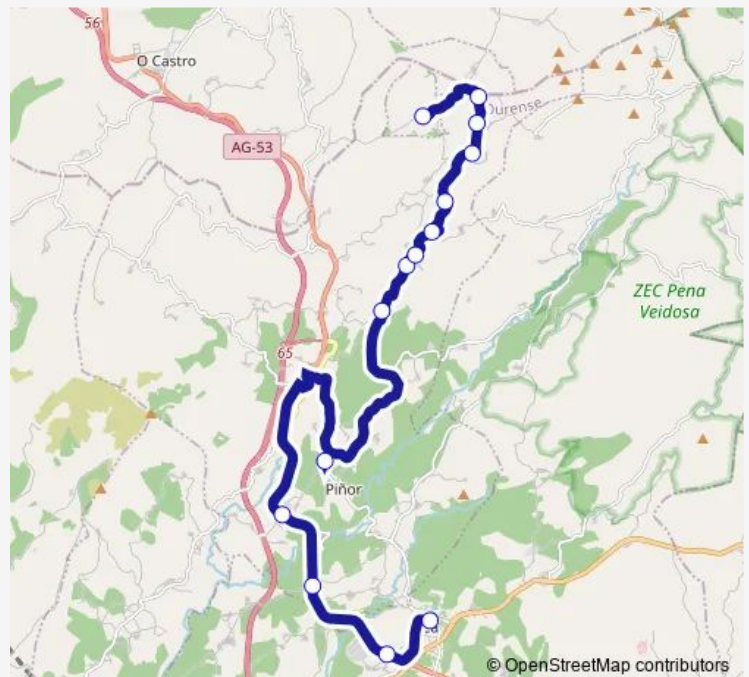

Sextos

Portela

A Pallota

Vilariño-frío

**Route schedule**

CEA (Fronte Parque Infant — Vilariño-frío)

Monday —

Tuesday —

Wednesday —

Thursday —

Friday —

Saturday 13:06

Sunday —

**Route info**

Direction: CEA (Fronte Parque Infant

Stops: 14

Trip Duration: 0 hour 25 min

■ Xg600019 — Vilariño-frío-CEA (Fronte Parque Infantil)

**BusMaps**

## Direction

Vilariño — CEA (Fronte Parque Infant)

14 stops

[Open route schedule](#)

Vilariño

A Pallota

Portela

Sextos