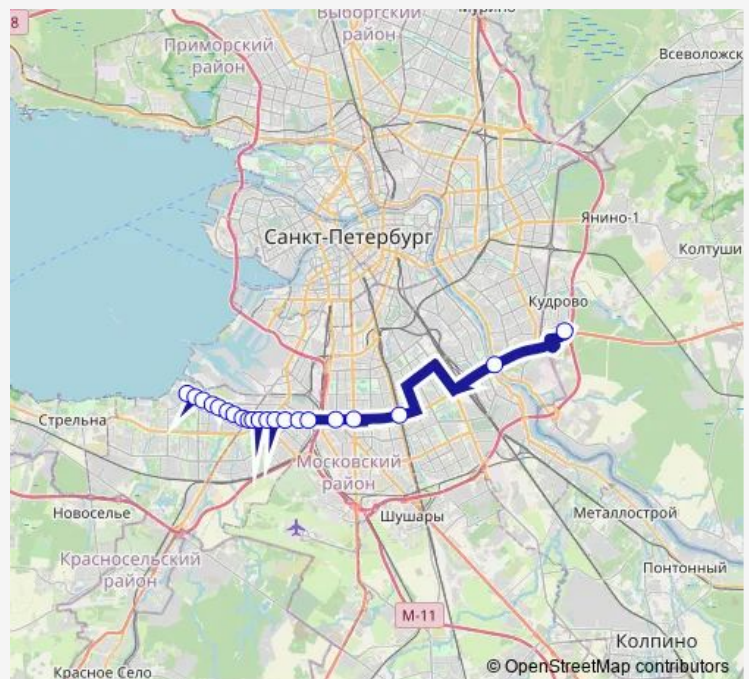

УЛ. Доблести

ПР. Кузнецова

Ленинский Пр.,79

УЛ. Десантников

УЛ. Котина

Ленинский Пр.,95

ПР. Маршала Жукова

Морской Технический Университет

Thursday 06:30-23:32

Friday 06:30-23:32

Saturday 06:30-23:32

Sunday 06:30-23:32

Route info

Direction: Ленинский Пр.

Stops: 21

Trip Duration: 0 hour 52 min

■ К-339 — Ленинский пр., угол пр. Героев - ТЦ Мега Дыбенко

Direction

ТЦ Мега Дыбенко — Ленинский Пр.

23 stops

[Open route schedule](#)

ТЦ Мега Дыбенко

Кт

Кт

Кт

Кт

ПР. Народного Ополчения

Ст.Метро Ленинский Пр.

УЛ. Зины Портновой

Соломахинский Проезд

Кронштадтская Площадь

ПР. Стачек