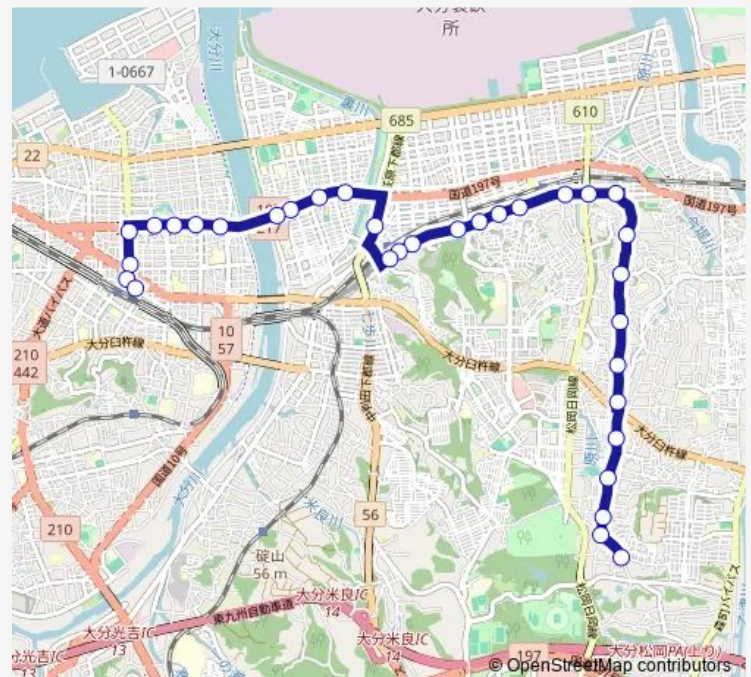

一里塚 — 要町

Monday	07:17-16:41
Tuesday	07:17-16:41
Wednesday	07:17-16:41
Thursday	07:17-16:41
Friday	07:17-16:41
Saturday	08:47-16:12
Sunday	08:47-15:37

Route info

Direction: 一里塚

Stops: 33

Trip Duration: 0 hour 37 min

■ D30 — 一里塚線

花津留

中津留

大分放送前

舞鶴橋

舞鶴町

城崎

県庁前

大分市役所合同新聞社前

竹町

中央通り④

大分駅前

要町

Direction

要町 — 一里塚

33 stops

Friday 10:33-18:38

Saturday 10:43-18:43

Sunday 12:48-18:43

Route info

Direction: 要町

Stops: 33

Trip Duration: 0 hour 38 min

松原