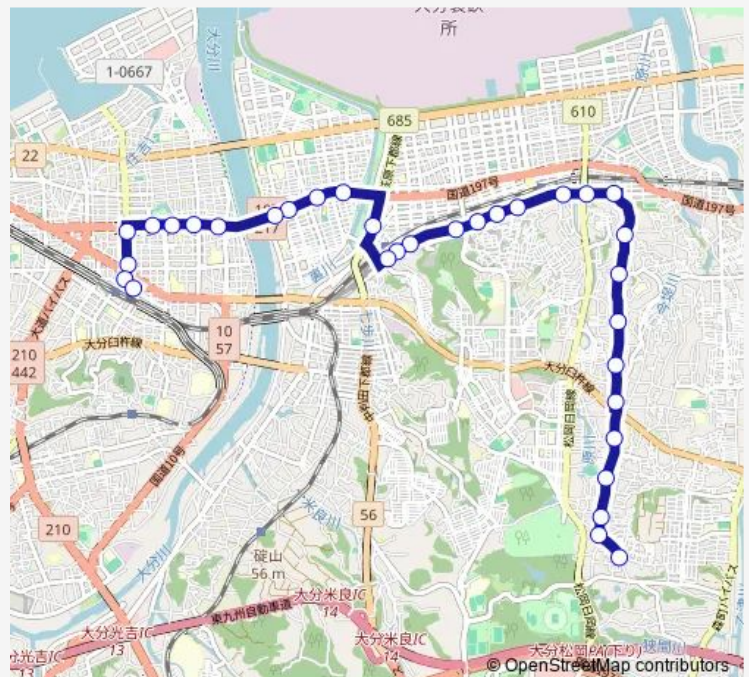

一里塚 — 要町

Monday	07:17-16:41
Tuesday	07:17-16:41
Wednesday	07:17-16:41
Thursday	07:17-16:41
Friday	07:17-16:41
Saturday	08:47-16:12
Sunday	08:47-15:37

Route info

Direction: 一里塚

Stops: 33

Trip Duration: 0 hour 38 min

■ D30 一里塚線

BusMaps

花津留

中津留

大分放送前

舞鶴橋

舞鶴町

城崎

県庁前

大分市役所合同新聞社前

竹町

中央通り④

大分駅前

要町

Direction

要町 — 一里塚

Thursday 10:33-18:38

Friday 10:33-18:38

Saturday 10:43-18:43

Sunday 12:48-18:43

Route info

Direction: 要町

Stops: 33

Trip Duration: 0 hour 37 min