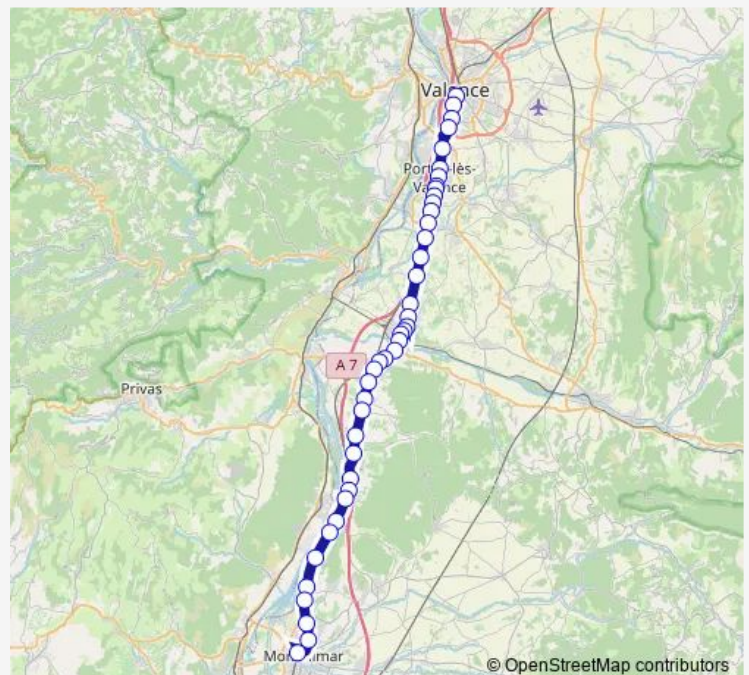

Saturday —

Sunday —

Route info

Direction: Mairie

Stops: 11

Trip Duration: 0 hour 22 min

Direction

Gare DE Valence — Gare Rout Sncf

42 stops

[Open route schedule](#)

Gare DE Valence

Cecile

LA Palla

Bois DE Murat

Allende

Dormoy

Mairie

Joliot Curie

Picasso

Primeveres

Pont Maroc

LES Basseaux

Gare

LA Paillasse

Thursday 07:02-19:15

Friday 07:02-19:15

Saturday 06:25-18:55

Sunday 06:25-18:55

Route info

Direction: Gare DE Valence

Stops: 42

Trip Duration: 1 hour 7 min