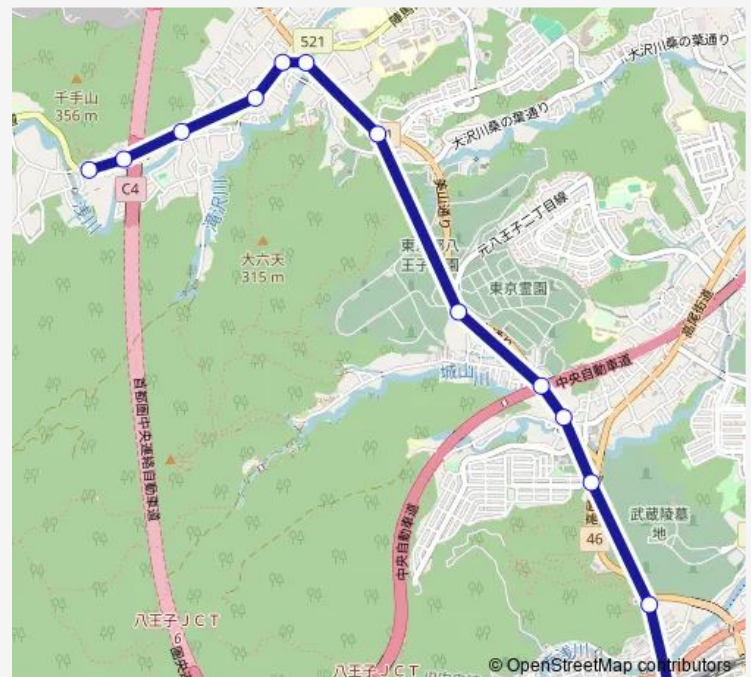

Saturday 20:50

Sunday 20:50

Route info

Direction: 高尾駅北口

Stops: 13

Trip Duration: 0 hour 17 min

Direction

大久保 — 高尾駅北口

12 stops

[Open route schedule](#)

大久保

恩方事務所

松竹

上川原宿

川原宿

川原宿大橋

Monday	06:08-17:30
Tuesday	06:08-17:30
Wednesday	06:08-17:30
Thursday	06:08-17:30
Friday	06:08-17:30
Saturday	06:28-07:41
Sunday	06:28-07:41

Route info

Direction: 大久保

Stops: 12

Trip Duration: 0 hour 17 min