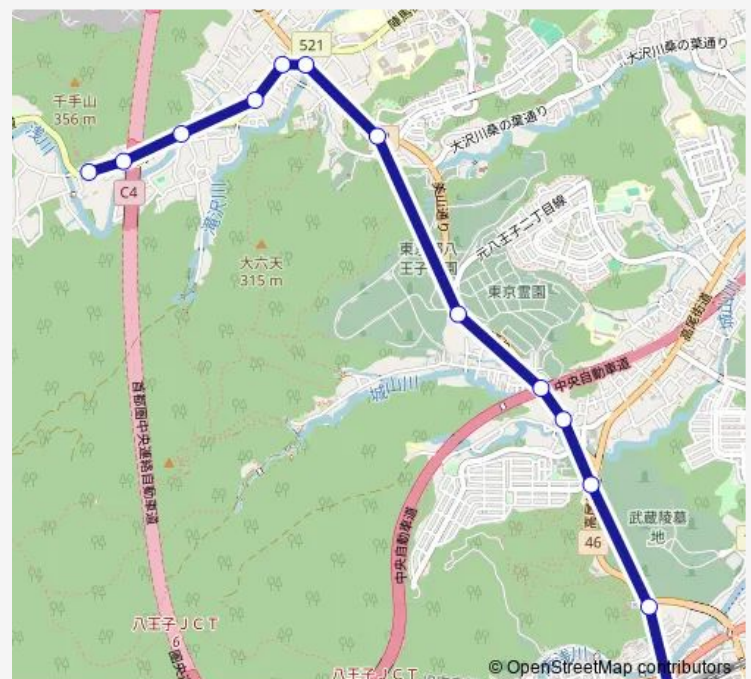

Saturday 20:50

Sunday 20:50

Route info

Direction: 高尾駅北口

Stops: 13

Trip Duration: 0 hour 17 min

Direction

大久保 — 高尾駅北口

12 stops

[Open route schedule](#)

大久保

恩方事務所

松竹

上川原宿

川原宿

川原宿大橋

Monday	06:08-17:30
Tuesday	06:08-17:30
Wednesday	06:08-17:30
Thursday	06:08-17:30
Friday	06:08-17:30
Saturday	06:28-07:41
Sunday	06:28-07:41

Route info

Direction: 大久保

Stops: 12

Trip Duration: 0 hour 17 min