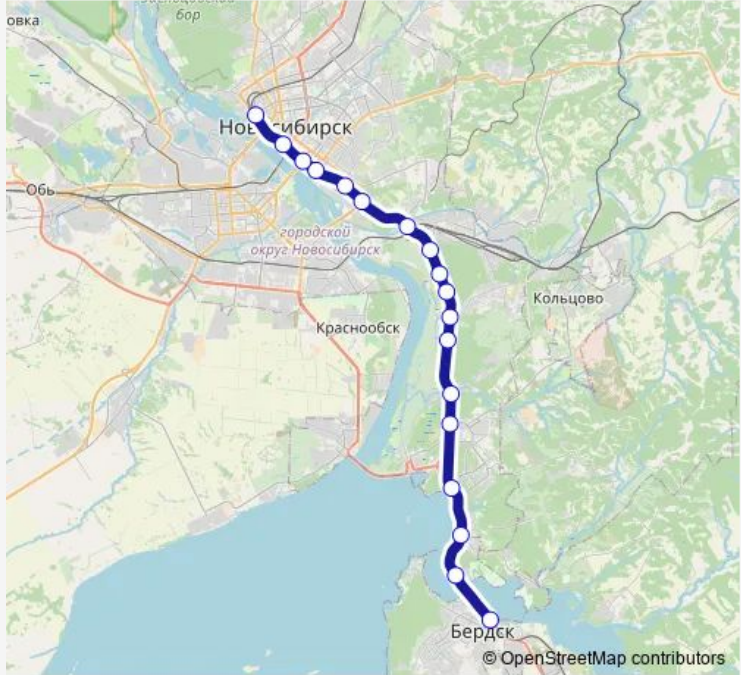

Rail Новосибирск - Бердск

[Go to website](#)

Direction
 станция Бердск — станция Новосибирск-Главный
 18 stops
[Open route schedule](#)

- станция Бердск
- станция Речкуновка
- платформа Береговая
- платформа Обское море
- станция Сеятель
- платформа Нижняя Ельцовка
- станция Юность
- платформа Матвеевка
- платформа Речпорт
- платформа Звёздная
- станция Сибирская
- станция Иня-Южная (разъезд Иня)
- платформа Камышенская
- платформа Инструментальный
- станция Новосибирск-Южный
- платформа Речной вокзал
- платформа Центр
- станция Новосибирск-Главный

Route schedule
 станция Бердск — станция Новосибирск-Главный

Monday	03:49-06:57
Tuesday	03:49-06:57
Wednesday	03:49-06:57
Thursday	03:49-06:57
Friday	03:49-06:57
Saturday	03:49
Sunday	03:49

Route info
 Direction: станция Бердск
 Stops: 18
 Trip Duration: 0 hour 40 min

Direction

станция Новосибирск-Главный — станция Бердск

15 stops

[Open route schedule](#)

станция Новосибирск-Главный

платформа Центр

платформа Речной вокзал

станция Новосибирск-Южный

Thursday 03:12-15:21

Friday 03:12-15:21

Saturday —

Sunday —

Route info

Direction: станция Новосибирск-Главный

Stops: 15

Trip Duration: 0 hour 39 min