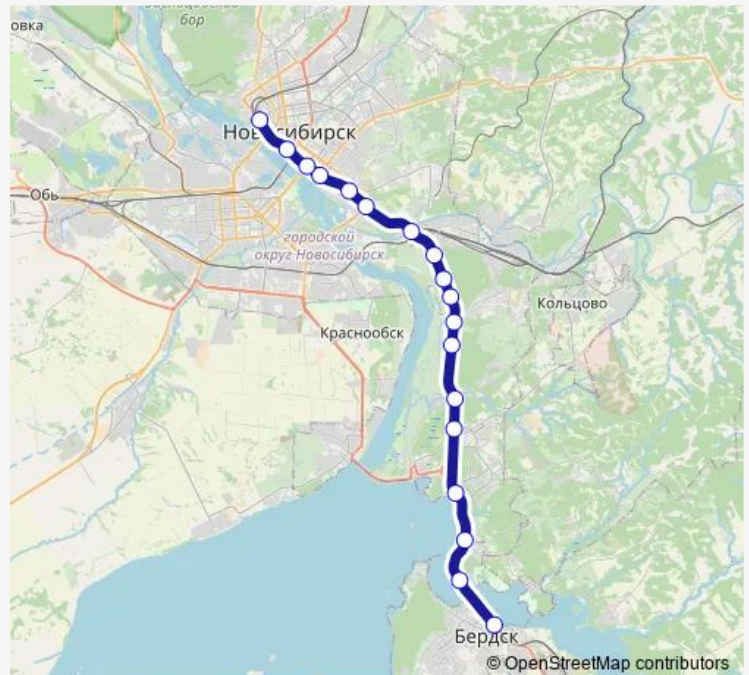

платформа Береговая

платформа Обское море

станция Сеятель

платформа Нижняя Ельцовка

станция Юность

платформа Матвеевка

платформа Речпорт

платформа Звёздная

станция Сибирская

станция Иня-Южная (разъезд Иня)

платформа Камышенская

платформа Инструментальный

станция Новосибирск-Южный

платформа Речной вокзал

платформа Центр

станция Новосибирск-Главный

Route schedule

станция Бердск — станция Новосибирск-Главный

Monday	03:49-06:57
Tuesday	03:49-06:57
Wednesday	03:49-06:57
Thursday	03:49-06:57
Friday	03:49-06:57
Saturday	03:49
Sunday	03:49

Route info

Direction: станция Бердск

Stops: 18

Trip Duration: 0 hour 40 min

■ Новосибирск - Бердск

Direction

станция Новосибирск-Главный — станция Бердск

15 stops

[Open route schedule](#)

станция Новосибирск-Главный