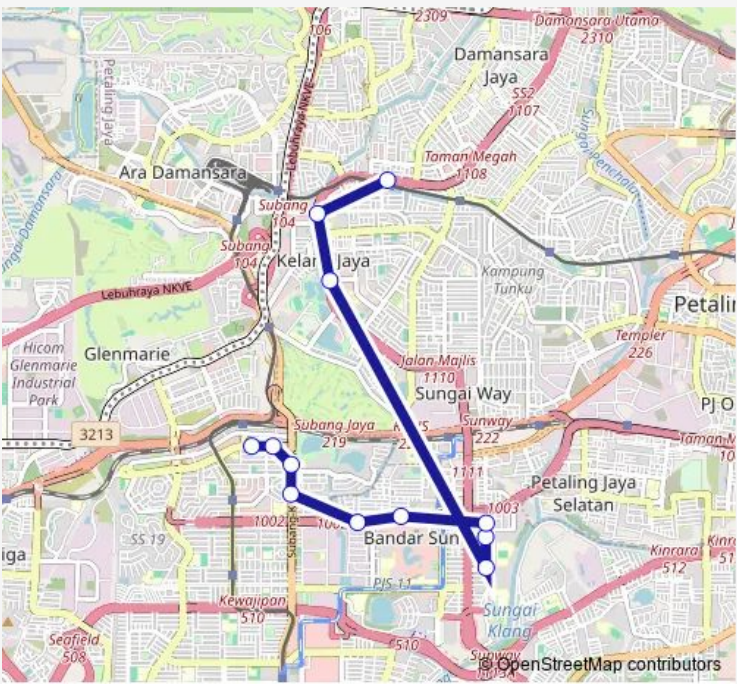

Bus U623 Stesen LRT Kelana Jaya

[Go to website](#)

Direction
 Stesen LRT Kelana Jaya, Ldp — Carrefour Subang Jaya (opp.), Persiaran Kemajuan Subang
 12 stops
[Open route schedule](#)

- Stesen LRT Kelana Jaya, Ldp
- SMK Kelana Jaya, Ldp
- Giant Kelana Jaya, Ldp
- Rumah Teres PJS 7, Jalan PJS 7/8
- Tokong Cina, Jalan PJS 7/13
- Carry Boy, Jalan PJS 7/13
- Sunway Pyramid, Lebuhraya Npe
- Kompleks 3C, Lebuhraya Npe
- Sekolah Sri KL, Persiaran Kewajipan
- Sdmc (opp.), Persiaran Kewajipan
- Hotel Park, Persiaran Kemajuan Subang
- Carrefour Subang Jaya (opp.), Persiaran Kemajuan Subang

Route schedule
 Stesen LRT Kelana Jaya, Ldp — Carrefour Subang Jaya (opp.), Persiaran Kemajuan Subang

Monday	06:00
Tuesday	06:00
Wednesday	06:00
Thursday	06:00
Friday	06:00
Saturday	06:00
Sunday	06:00

Route info
 Direction: Stesen LRT Kelana Jaya, Ldp
 Stops: 12
 Trip Duration: 17 hour 0 min

■ U623 — Stesen LRT Kelana Jaya **BusMaps**

Direction

Carrefour Subang Jaya (opp.), Persiaran Kemajuan Subang — Stesen LRT Kelana Jaya, Ldp

11 stops

[Open route schedule](#)

Carrefour Subang Jaya (opp.), Persiaran Kemajuan Subang

Monday 06:00

Tuesday 06:00

Wednesday 06:00

Thursday 06:00

Friday 06:00

Saturday 06:00

Sunday 06:00

Route info