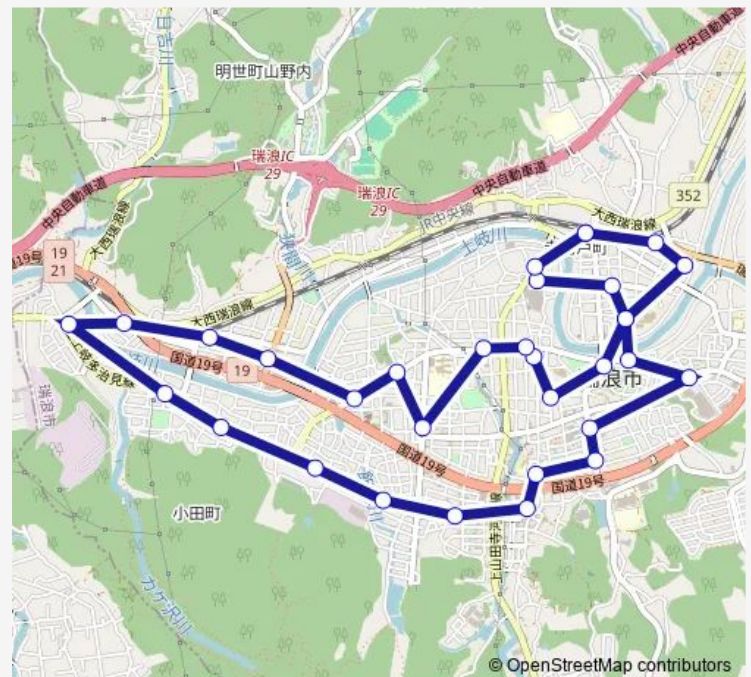

大法原団地

Route schedule

瑞浪駅前 — 瑞浪駅前

Monday 11:10-14:35

Tuesday 11:10-14:35

Wednesday 11:10-14:35

Thursday 11:10-14:35

Friday 11:10-14:35

Saturday 11:10-14:35

Sunday 11:10-14:35

Route info

Direction: 瑞浪駅前

Stops: 32

Trip Duration: 0 hour 35 min

瑞浪市コミュニティバス 瑞浪中央線

バ口ー瑞浪店前

五色

ちゃん屋みずなみ前

樽上町

益見バ口ー前

市役所北

東濃厚生病院前

東濃信用金庫瑞浪支店前

龍門橋西

Route info

Direction: 瑞浪駅前

Stops: 32

Trip Duration: 0 hour 34 min

J a 上野町支店前

ハートピア南

市役所

東濃厚生病院前