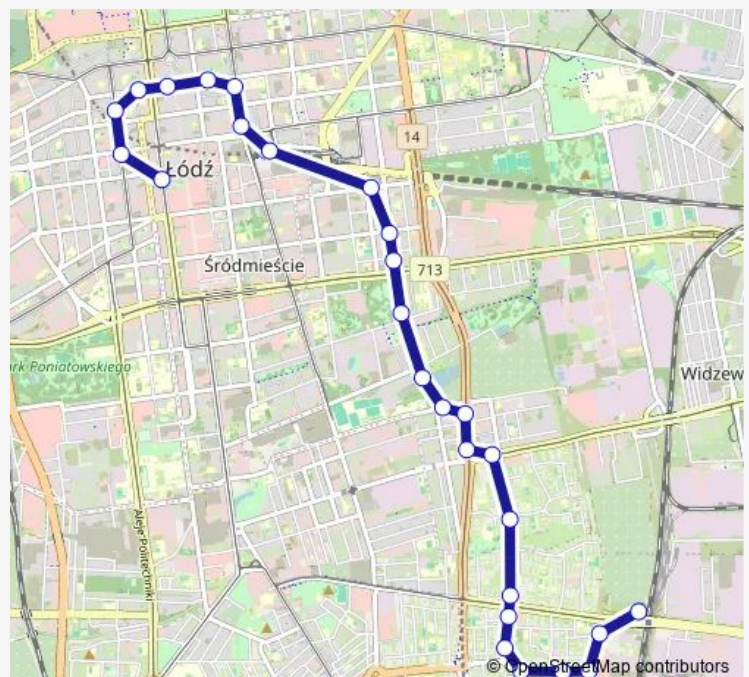

Monday 00:28-23:58

Tuesday 00:28-23:58

Wednesday 00:28-23:58

Thursday 00:28-23:58

Friday 00:28-23:58

Saturday 00:28-23:58

Sunday 00:28-23:58

Route info

Direction: Dw. Łódź Dąbrowa (1621)

Stops: 21

Trip Duration: 0 hour 26 min

■ N8

BusMaps

Direction

Dw. Łódź Dąbrowa (1621) — Nowe Sady - zajezdnia Nowe Sady (9012)

18 stops

[Open route schedule](#)

Dw. Łódź Dąbrowa (1621)

Gojawiczyńskiej - Dąbrowskiego (0202)

Felińskiego - Gojawiczyńskiej (1917)

Felińskiego - Kadłubka (0172)

Felińskiego - Konspiracyjnego WP (0173)

Broniewskiego - Śmigłego-Rydza (0051)