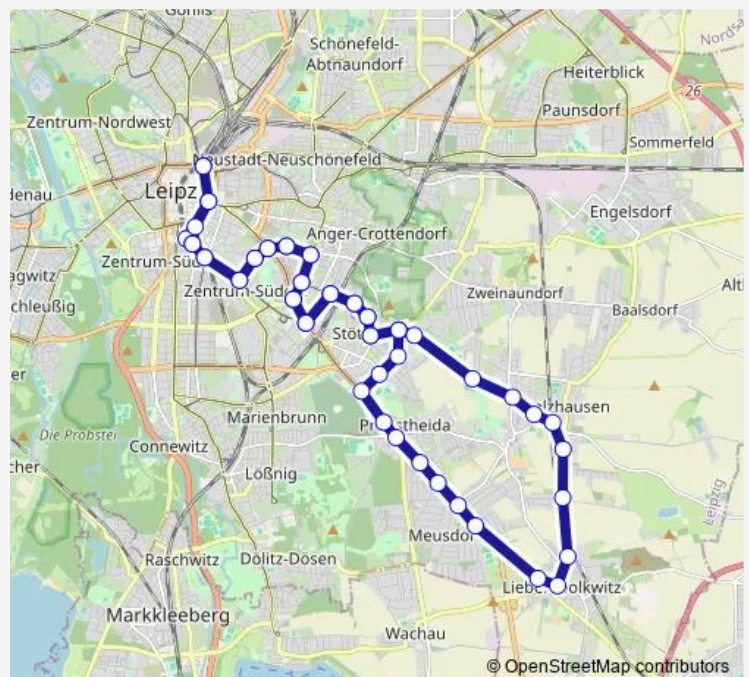

Leipzig, Altes Messegelände

Leipzig, S-Bahnhof Stötteritz (Tram/Bus)

Leipzig, Breslauer Str.

Leipzig, Weißestr.

Leipzig, Rathaus Stötteritz

Leipzig, Kolmstr.

Leipzig, Schwimmhalle Südost

Leipzig, Kommandant-Prendel-Allee

Leipzig, Südfriedhof

### Route schedule

Leipzig, Hauptbahnhof (Tram/Bus) — Leipzig, Hauptbahnhof (Tram/Bus)

Monday 01:11-03:33

Tuesday 01:11-03:33

Wednesday 01:11-03:33

Thursday 01:11-03:33

Friday 01:11-03:33

Saturday 01:11-03:33

### Route info

Direction: Leipzig, Hauptbahnhof (Tram/Bus)

Stops: 55

Trip Duration: 1 hour 0 min

■ N8 — Bus N8

Leipzig, Prager/Russenstr.

Leipzig, Probstheida

Leipzig, Franzosenallee