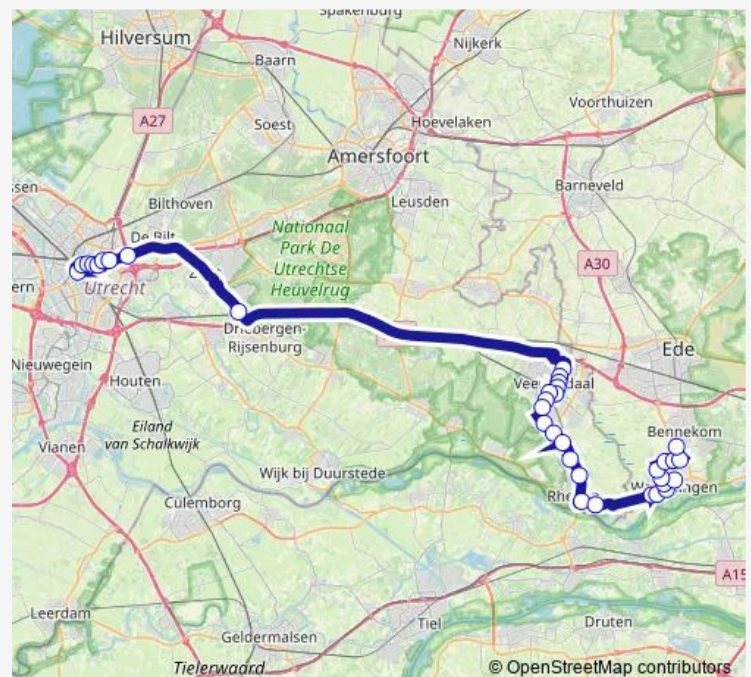

Rhenen, Koesteeg

Rhenen, Klein Dikkenberg

Rhenen, Geertesteeg

Route schedule

Utrecht, CS Jaarbeurszijde — Wageningen, Campus/Atlas

Monday —

Tuesday —

Wednesday —

Thursday —

Friday 25:26⁺¹

Saturday 04:01-01:26⁺¹

Sunday 04:02

Route info

Direction: Utrecht, CS Jaarbeurszijde

Stops: 35

Trip Duration: 1 hour 29 min

■ N8 — Utrecht - Wageningen

BusMaps

Rhemen, Achterbergse Poort

Rhemen, Station/Tuinlaan

Rhemen, Ouwehands Dierenpark

Wageningen, Nudenoord

Wageningen, Westhof

Wageningen, Hof van Gelderland

Wageningen, Lawickse Allee

Wageningen, Busstation

Wageningen, Haagsteeg

Wageningen, Business- en Science Park

Wageningen, Dijkgraaf

Wageningen, Bornsesteeg

Wageningen, Hoevestein

Wageningen, Campus/Atlas