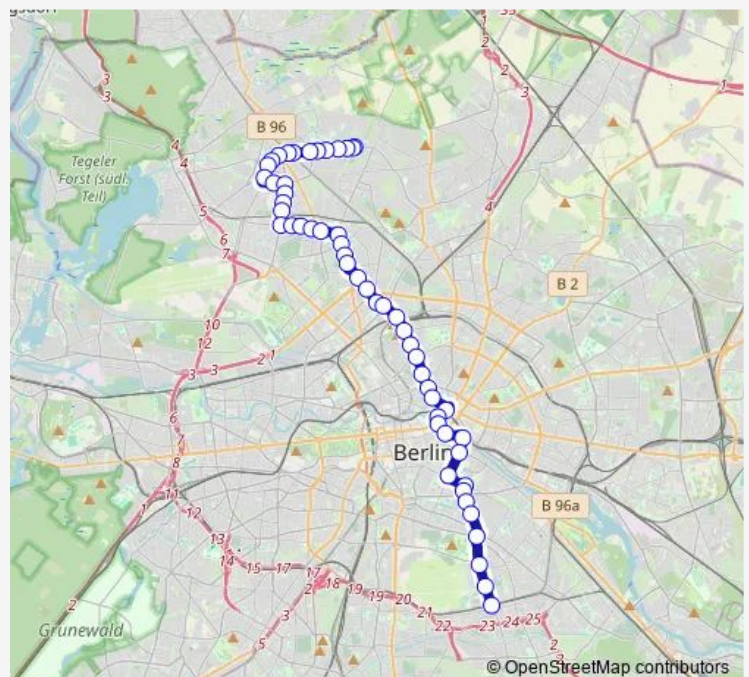

Tiefenseer Str. (Berlin)

Wilhelmsruher Damm/Treuenbrietzener Str. (Berlin)

Märkisches Zentrum (Berlin)

Königshorster Str. (Berlin)

Schorfheidestr./Eichhorster Weg (Berlin)

Finsterwalder Str./Dannenwalder Weg (Berlin)

Tessenowstr. (Berlin)

S+U Karl-Bonhoeffer-Nervenklinik (Berlin)

Ollenhauerstr./Lindauer Allee (Berlin)

U Lindauer Allee (Berlin)

Klamannstr. (Berlin)

Route schedule

Wilhelmsruher Damm (Berlin) — S+U Hermannstr. (Berlin)

Monday 03:21-02:51⁺¹

Tuesday 03:21-02:51⁺¹

Wednesday 03:21-02:51⁺¹

Thursday 03:21-02:51⁺¹

Friday 03:21-03:48

Saturday —

Sunday 25:00-02:51⁺¹

Route info

Direction: Wilhelmsruher Damm (Berlin)

Stops: 53

Trip Duration: 1 hour 2 min

■ N8

BusMaps

U Paracelsus-Bad (Berlin)

U Paracelsus-Bad/Aroser Allee (Berlin)

Lindauer Allee/Residenzstr. (Berlin)