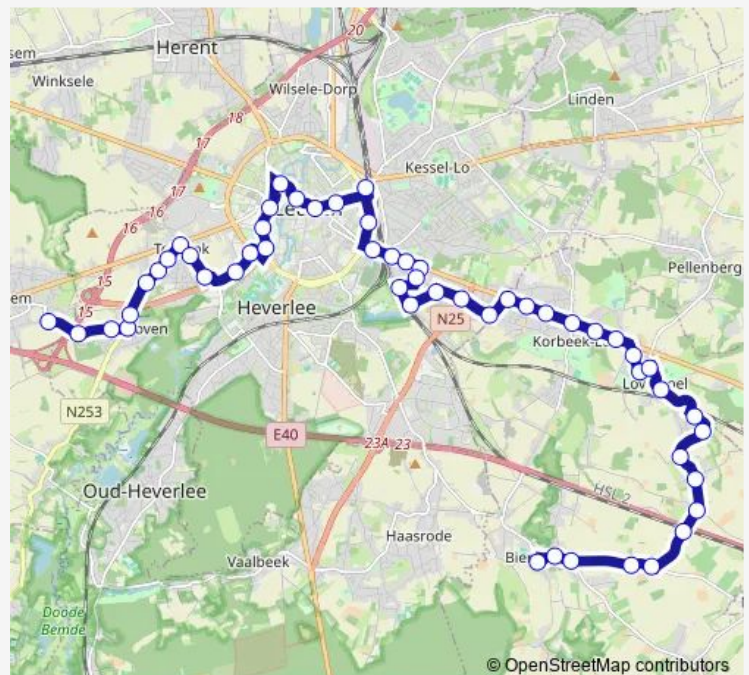

Bertem Rond-Punt

Route schedule

Leuven Station perron 4 — Bertem Rond-Punt

Monday —

Tuesday —

Wednesday —

Thursday —

Friday —

Saturday 22:56

Sunday —

Route info

Direction: Leuven Station perron 4

Stops: 21

Trip Duration: 0 hour 23 min

Direction

Bierbeek De Borre — Bertem Rond-Punt

54 stops

[Open route schedule](#)

Bierbeek De Borre

Bierbeek Gareelmaker

Bierbeek Kerk

Bierbeek Weg op Neervelp

Bierbeek Varkenskwekerij

Bierbeek Bovenheide

Bierbeek Middelbosstraat

Bierbeek Bremt Kapel

Bierbeek Ezelbergstraat

Bierbeek Langestraat

Lovenjoel Weterbeekstraat

Lovenjoel Bruul

Lovenjoel Kerselarenlaan

Lovenjoel Gemeentehuis