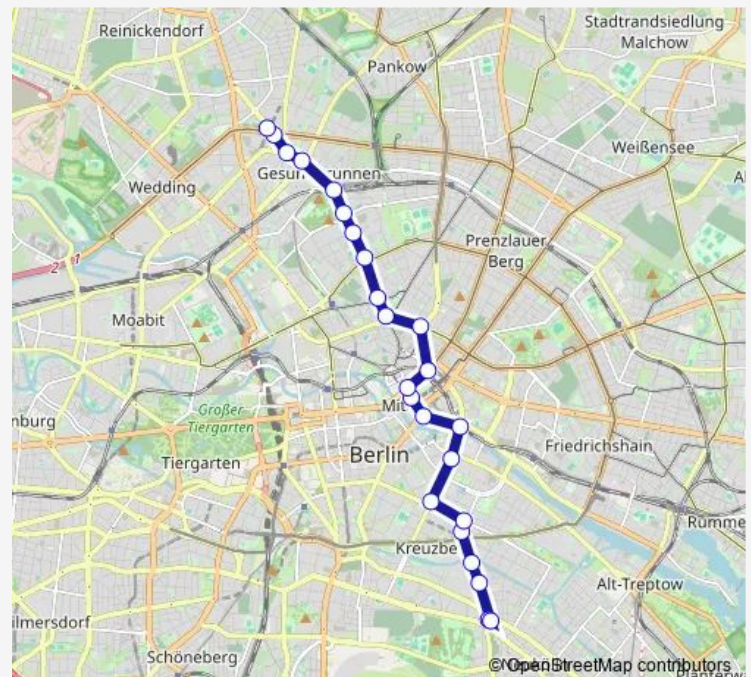

S+U Alexanderplatz/Memhardstr.

U Rosa-Luxemburg-Platz

U Rosenthaler Platz

Brunnenstr./Invalidenstr.

U Bernauer Str.

U Voltastr.

Rügener Str.

S+U Gesundbrunnen

### Route schedule

U Hermannplatz — U Osloer Str.

Monday —

Tuesday —

Wednesday —

Thursday 24:50-01:30<sup>+1</sup>

Friday —

Saturday —

### Route info

Direction: U Hermannplatz

Stops: 24

Trip Duration: 0 hour 38 min

■ N8

BusMaps

Uferstr.

U Osloer Str.

## Route schedule

U Hermannplatz — U Osloer Str.

Monday	24:50-01:30 <sup>+1</sup>
Tuesday	24:50-01:30 <sup>+1</sup>
Wednesday	24:50-01:30 <sup>+1</sup>
Thursday	24:50-01:30 <sup>+1</sup>
Friday	—
Saturday	—
Sunday	24:50-01:30 <sup>+1</sup>