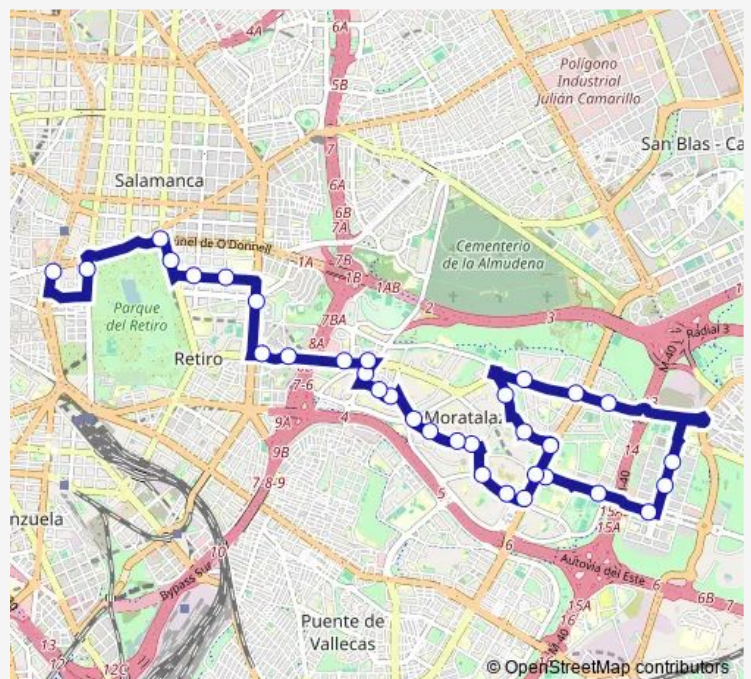

Fuente Carrantona - Encomienda De Palacios

Encomienda De Palacios - Tacona

Encomienda De Palacios - Pico Artilleros

Hacienda De Pavones - Corregidor Conde Maceda

Hacienda De Pavones - Cañada

Hacienda De Pavones - Alonso De Tobar

Plaza Del Encuentro

Corregidor Sancho De Córdoba

Entrearroyos

Route schedule

Pavones — Cibeles

Monday	03:10-02:35 ⁺¹
Tuesday	03:10-02:35 ⁺¹
Wednesday	03:10-02:35 ⁺¹
Thursday	03:10-02:35 ⁺¹
Friday	03:10-02:50 ⁺¹
Saturday	03:05-02:50 ⁺¹
Sunday	03:05-02:35 ⁺¹

Route info

Direction: Pavones

Stops: 33

Trip Duration: 0 hour 45 min

N8 — Plaza de Cibeles - Pavones

Media Legua

Vinateros - Media Legua

Vinateros - Calle 30

Stops: 34

Trip Duration: 0 hour 50 min

Pico Artilleros

García Tapia - Molina De Segura

Fuente Carrantona - García Tapia

García Tapia - Laponia

Valdebernardo

Indalecio Prieto - Los Pinillas