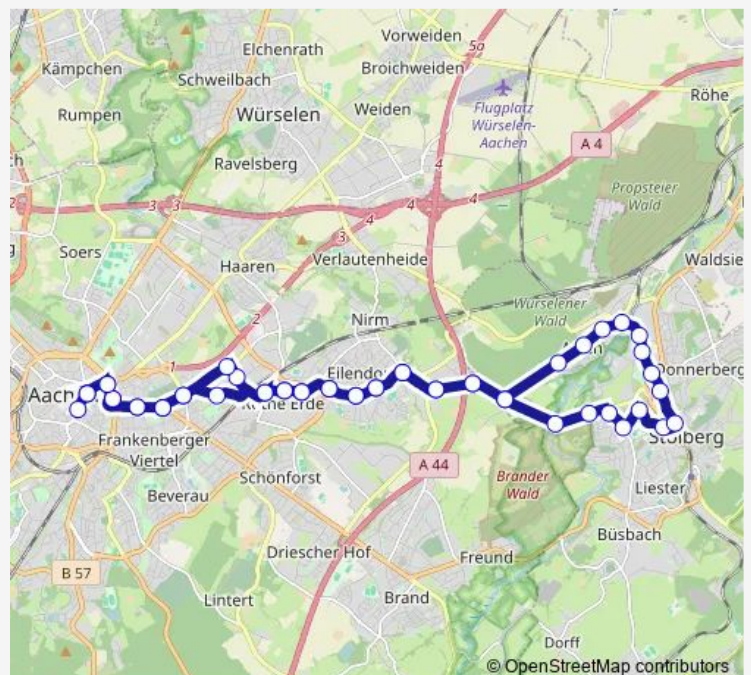

### Direction

Aachen, Eisenbrunnen — Aachen, Bushof

51 stops

[Open route schedule](#)

Aachen, Eisenbrunnen

Aachen, Bushof

Aachen, Hansemannplatz

Aachen, Kaiserplatz

### Route schedule

Aachen, Eisenbrunnen — Aachen, Bushof

Monday —

Tuesday —

Wednesday —

Thursday —

Friday 25:30-02:30<sup>+1</sup>

Saturday 03:30-02:30<sup>+1</sup>

### Route info

Direction: Aachen, Eisenbrunnen

Stops: 51

Trip Duration: 0 hour 57 min

Stolberg, Münsterbusch Mauerstraße (Dlz)

Stolberg, Münsterbusch Kreuz

Stolberg, Zinkhütter Hof

Stolberg, Von-Werner-Straße