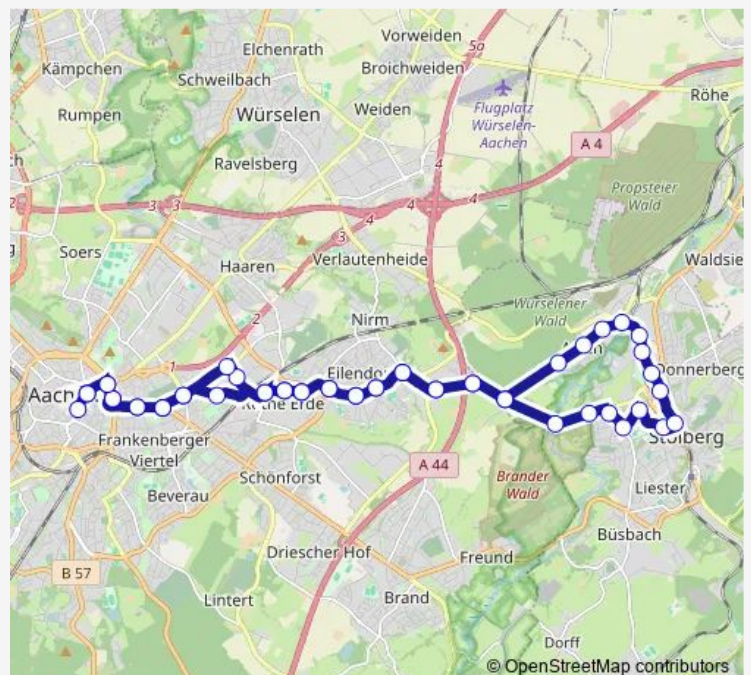

Friday

25:30-02:30⁺¹

Saturday

03:30-02:30⁺¹

Sunday

03:30

Route info

Direction: Aachen, Eisenbrunnen

Stops: 51

Trip Duration: 0 hour 57 min

N8 — Nachtexpress: Aachen Eisenbrunnen / Bushof - Eilendorf - Münsterbusch - Stolberg - Atsch - Eilendorf - ...

Stolberg, Münsterbusch Mauerstraße (Dlz)

Stolberg, Münsterbusch Kreuz

Stolberg, Zinkhütter Hof

Stolberg, Von-Werner-Straße

Stolberg, Rosental

Stolberg, Salmstraße

Stolberg, Mühlener Brücke

Stolberg, Atsch Eisenbahnstraße

Stolberg, Schneidmühle (Bus)

Stolberg, Atsch Dreieck