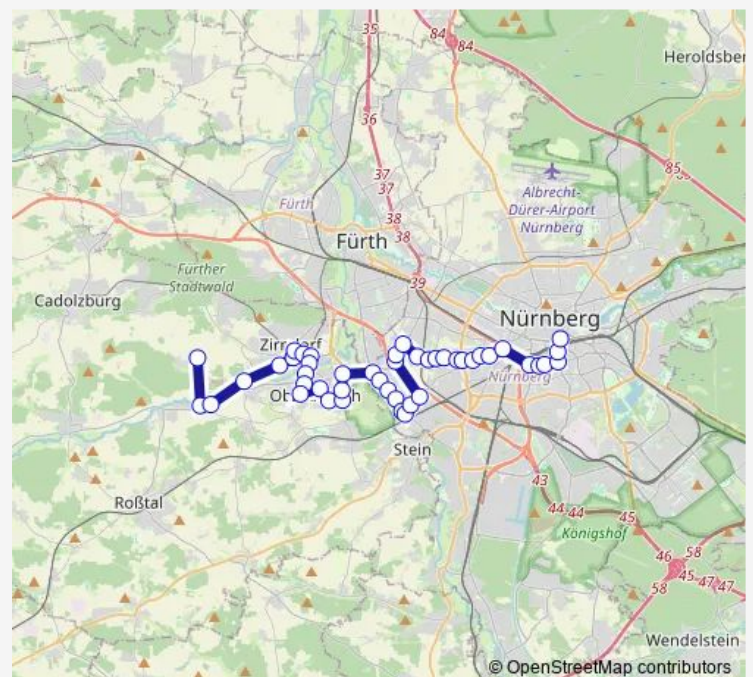

Zirndorf Hirtenackerstr.

Oberasbach Gymnasium

Oberasbach A.-Dürer-Pl.

Oberasbach Rathaus

Kreutles West

Kreutles Ost

Altenberg Bayreuther Str.

Altenberg Ost

Fürth Süd

Nürnberg Cadolzheimer Str.

Nürnberg Hohenecker Weg

Route schedule

Bronnamburg Bussardstr. — Nürnberg Hbf

Monday	—
Tuesday	—
Wednesday	—
Thursday	—
Friday	25:12-02:56 ⁺¹
Saturday	03:56-01:56 ⁺¹
Sunday	03:56

Route info

Direction: Bronnamburg Bussardstr.

Stops: 45

Trip Duration: 0 hour 56 min

■ N8

BusMaps

Nürnberg Bibertstr.

Nürnberg Glafeystr.

Nürnberg Lehrberger Str.

Nürnberg Züricher Str.

Nürnberg Haeselerstr.

Nürnberg Rothenburger/V.d.Tann-Str.

Nürnberg Blücherstr.

Nürnberg Sündersbühl

Nürnberg Heinrichstr.

Nürnberg Rothenburger Straße