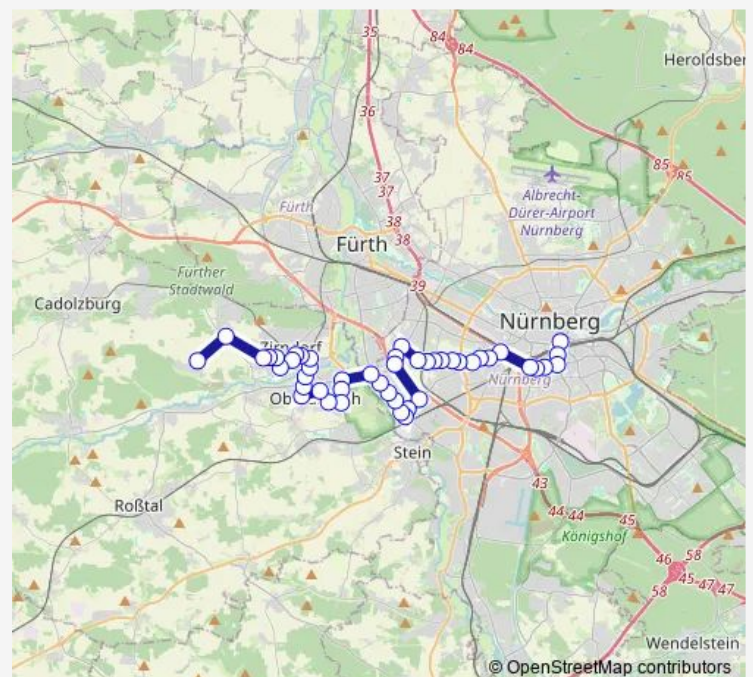

Oberasbach A.-Dürer-Pl.

Oberasbach Rathaus

Kreutles West

Kreutles Ost

Altenberg Bayreuther Str.

Altenberg Ost

Fürth Süd

Nürnberg Cadolzheimer Str.

Nürnberg Hohenecker Weg

### Route schedule

Bronnamburg Bussardstr. — Nürnberg Hbf

Monday —

Tuesday —

Wednesday 01:26-03:26

Thursday —

Friday 25:12-02:56<sup>+1</sup>

Saturday 03:56-01:56<sup>+1</sup>

### Route info

Direction: Bronnamburg Bussardstr.

Stops: 45

Trip Duration: 0 hour 56 min

■ N8

BusMaps

Nürnberg Bibertstr.

Nürnberg Glafeystr.