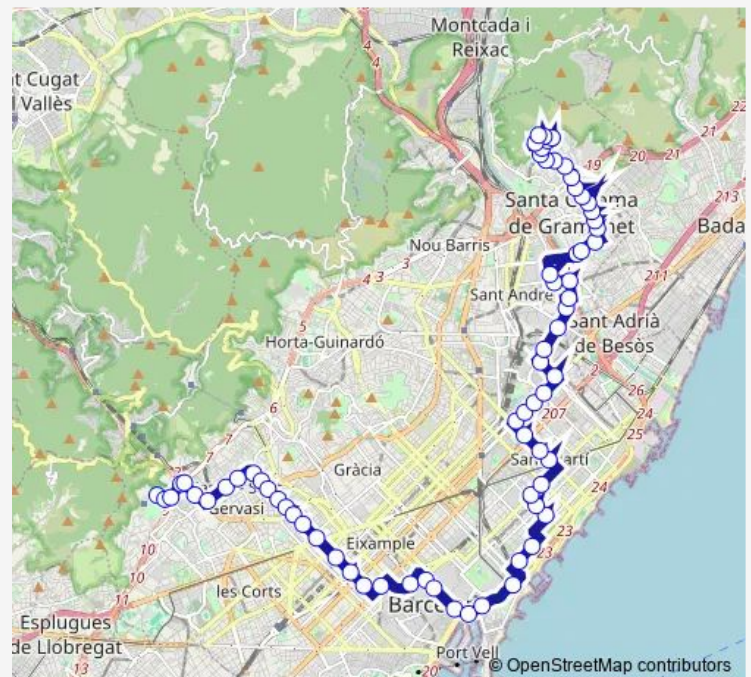

Route info

Direction: Can Franquesa - Centre Cívic

Stops: 77

Trip Duration: 1 hour 25 min

Metro Can Peixauet

Caracas - Potosí

Ciutat d'Asunción - Tucumán

Ciutat d'Asunción - Potosí

Lima - Ciutat d'Asunción

Caracas - Pl. Celestí Boda

Sas - Claramunt

Pg Enric Sanchís - Sant Adrià

Pg Enric Sanchís - Santander

Santander - Cànem

Santander - Via Trajana

Rambla Prim - Cantàbria

Saturday 03:10-02:50⁺¹

Sunday 03:10-02:50⁺¹

Route info

Direction: Can Caralleu

Stops: 70

Trip Duration: 1 hour 25 min

Pas Sota Muralla - Pl Pau Vila

Dr. Aiguader - La Barceloneta

Av Litoral - Trelawny

Av Icària - Joan Miró

Àlaba - Bogatell

Llacuna - Doctor Trueta

Llacuna - Lluç

Pallars - Rambla del Poblenou

Pallars - Bilbao

Bac de Roda - Cristóbal de Moura