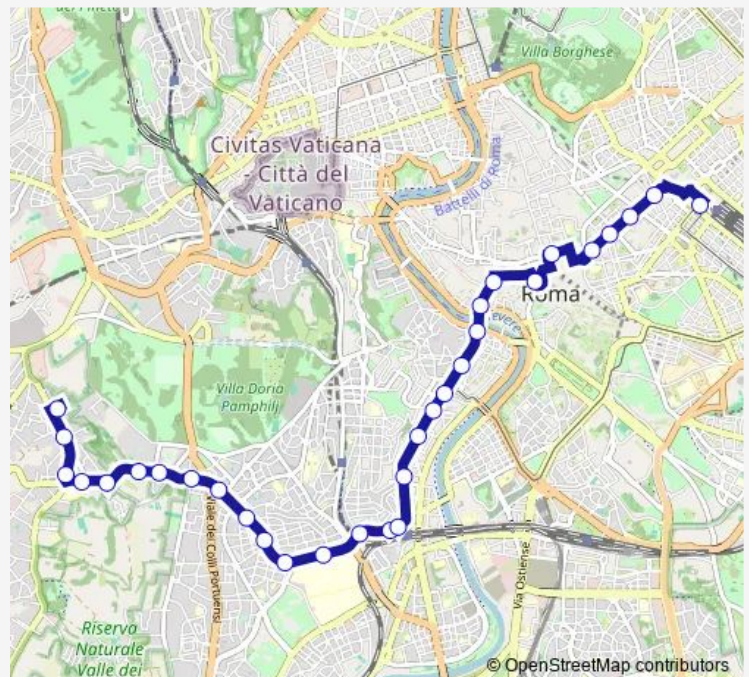

## Route schedule

DEI CAPASSO — TERMINI (MA-MB-FS)

Monday	01:16-02:43 <sup>+1</sup>
Tuesday	01:16-02:43 <sup>+1</sup>
Wednesday	01:16-02:43 <sup>+1</sup>
Thursday	01:16-02:43 <sup>+1</sup>
Friday	01:16-02:43 <sup>+1</sup>
Saturday	01:16-02:43 <sup>+1</sup>
Sunday	01:16-02:43 <sup>+1</sup>

## Route info

Direction: DEI CAPASSO

Stops: 31

Trip Duration: 0 hour 42 min

■ n8

**BusMaps**

Gioacchino Belli

Arenula/Min. G. Giustizia

ARENULA/CAIROLI

ARA COELI/PIAZZA VENEZIA

P.Za Venezia

Nazionale/Quirinale

Nazionale/Palazzo Esposizioni

Nazionale/Quattro Fontane

Nazionale/Torino

TERMINI (MA-MB-FS)

**Direction**

TERMINI (MA-MB-FS) — DEI CAPASSO

30 stops

[Open route schedule](#)

TERMINI (MA-MB-FS)

Repubblica (Ma)

Nazionale/Torino

Nazionale/Quattro Fontane