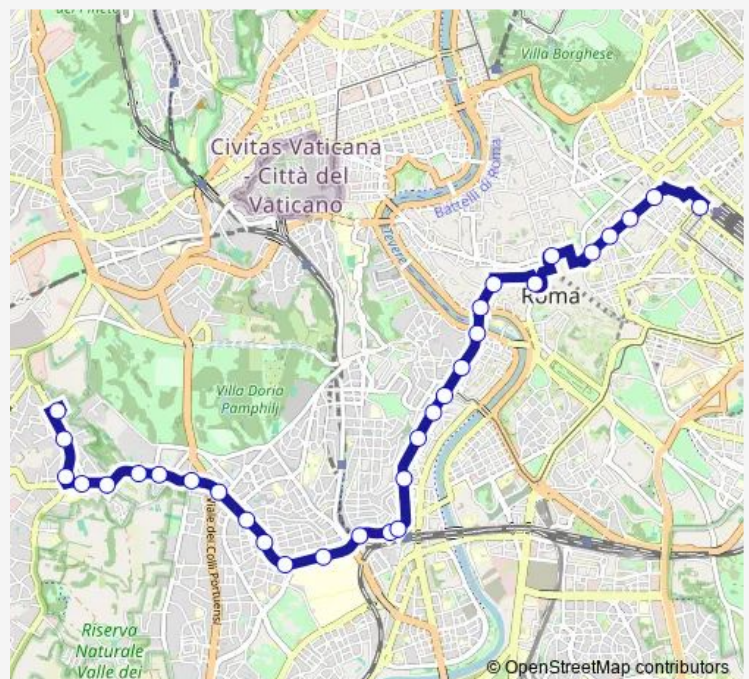

### Route schedule

DEI Capasso — Termini (MA-MB-Fs)

Monday	01:16-02:43 <sup>+1</sup>
Tuesday	01:16-02:43 <sup>+1</sup>
Wednesday	01:16-02:43 <sup>+1</sup>
Thursday	01:16-02:43 <sup>+1</sup>
Friday	01:16-02:43 <sup>+1</sup>
Saturday	01:16-02:43 <sup>+1</sup>
Sunday	01:16-02:43 <sup>+1</sup>

### Route info

Direction: DEI Capasso

Stops: 31

Trip Duration: 0 hour 48 min

n8

BusMaps

Gioacchino Belli

Arenula/Min. G. Giustizia

Arenula/Cairoli

ARA Coeli/Piazza Venezia

P.Za Venezia

Nazionale/Quirinale

Nazionale/Palazzo Esposizioni

Nazionale/Quattro Fontane

Nazionale/Torino

Termini (MA-MB-Fs)

## Route info

Direction: Termini (MA-MB-Fs)

Stops: 30

Trip Duration: 0 hour 47 min

Silvestri/Fosso Affogalasino

Biagio Pace

Serafini C.

Bravetta/Guidi