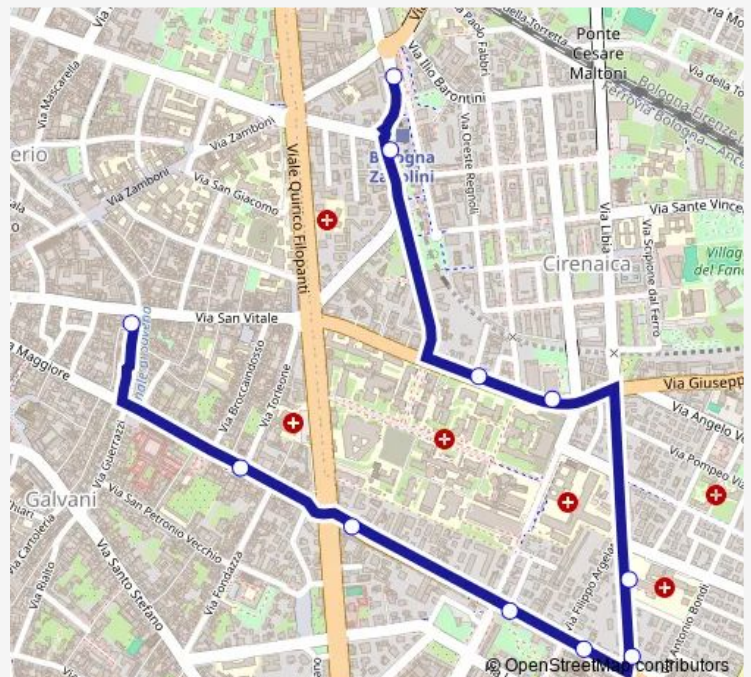

Porta SAN Vitale

Piazza Aldrovandi - DUE Torri

Route schedule

Sant'Egidio — Piazza Aldrovandi - DUE Torri

Monday	—
Tuesday	—
Wednesday	—
Thursday	—
Friday	—
Saturday	01:00-05:00
Sunday	01:00-05:00

Route info

Direction: Sant'Egidio

Stops: 4

Trip Duration: 0 hour 7 min

N8 — N8: Notturmo

BusMaps

Direction

Piazza Aldrovandi - DUE Torri — Sant'Egidio

11 stops

[Open route schedule](#)

Piazza Aldrovandi - DUE Torri

Torleone

Porta Maggiore

Albertoni

Alemanni - Ageop Ricerca

Ospedale Malpighi - Alemanni

Ospedale Malpighi

Ospedale Sant'Orsola Albertoni

Ospedale Sant'Orsola

Zanolini

Sant'Egidio

Route schedule

Piazza Aldrovandi - DUE Torri — Sant'Egidio

Monday	—
Tuesday	—
Wednesday	—
Thursday	—
Friday	—
Saturday	00:45-05:15
Sunday	00:45-05:15