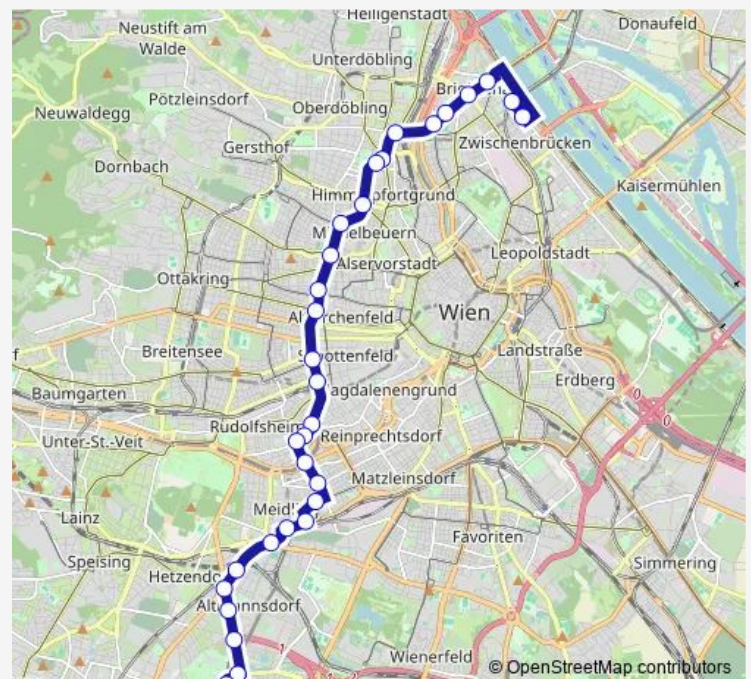

Altmannsdorfer Straße

Sonnergasse

Wienerbergbrücke

Meidling S+U, Schedifkaplatz

Meidling

Dörfelstraße

Flurschützstraße/Längenfeldgasse

Hans-Mandl-Berufsschule

Längenfeldgasse

Stiegergasse

Fünfhausgasse

Gumpendorfer Straße

Westbahnhof

Urban-Loritz-Platz

Thaliastraße

Josefstädter Straße

Saturday —

Sunday —

Route info

Direction: Alterlaa

Stops: 30

Trip Duration: 0 hour 50 min

N8 — Handelskai - Alterlaa

Michelbeuern-Akh

Währinger Str.-Volksoper

Nußdorfer Straße

Liechtenwerder Platz

Gürtelbrücke

Dietmayrgasse

Lorenz-Müller-Gasse

Friedrich-Engels-Platz

Handelskai