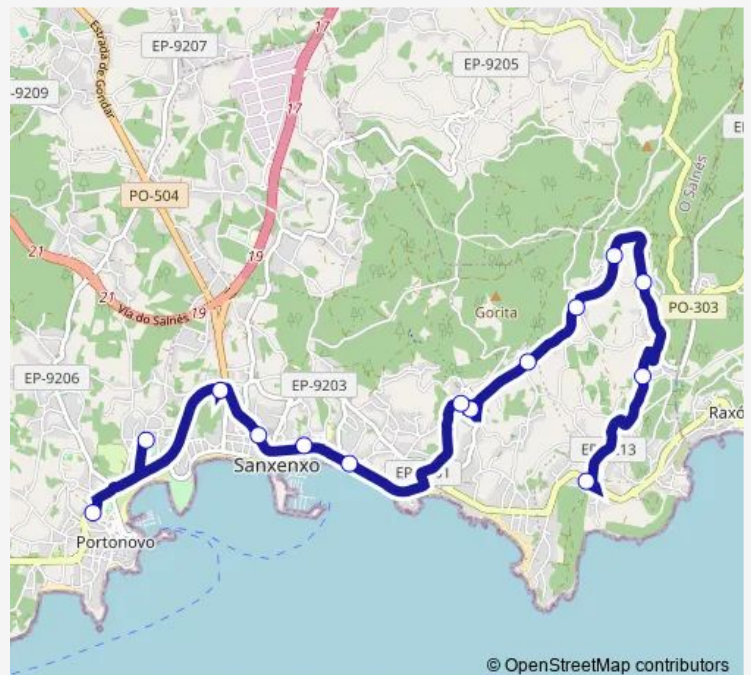

Bus Xg626004 Mercado (1º e 3º) - Cruce Cotos (Dorrón)

[Go to website](#)

Direction

Cruce Cotos (Dorrón) — Mercado (1º e 3º)

14 stops

[Open route schedule](#)

Cruce Cotos (Dorrón)

A Torre (Pobo)

Barreiro

Rexenxo

Recarei Sur

Cruce Freixeiro-Lamela

Chan de Vila

Bordóns

A Carabuxeira

A Florida

Sanxenxo (marquesiña R. P

Sanxenxo E.A.

IES de Sanxenxo

Mercado (1º e 3º)

Route schedule

Cruce Cotos (Dorrón) — Mercado (1º e 3º)

Monday 09:00

Tuesday 09:00-16:30

Wednesday 09:00

Thursday 09:00

Friday 09:00

Saturday —

Sunday —

Route info

Direction: Cruce Cotos (Dorrón)

Stops: 14

Trip Duration: 0 hour 26 min

© OpenStreetMap contributors

■ Xg626004 — Mercado (1º e 3º) - Cruce Cotos (Dorrón)

BusMaps