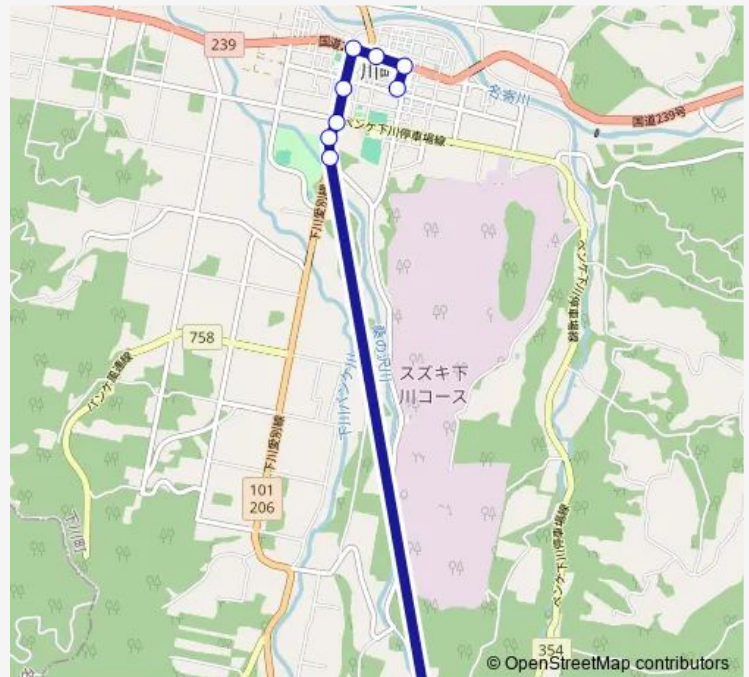

安田前

南1号

フレベ前

桑の沢入口

五味温泉

### Route schedule

下川バスターミナル — 五味温泉

Monday 09:45-16:52

Tuesday 09:45-16:52

Wednesday 09:45-16:52

Thursday 09:45-16:52

Friday 09:45-16:52

Saturday 09:45-16:52

### Route info

Direction: 下川バスターミナル

Stops: 9

Trip Duration: 0 hour 14 min

■ 班溪線

## Direction

五味温泉 — 下川バスターミナル

9 stops

[Open route schedule](#)

五味温泉

桑の沢入口

フレベ前

南 1 号