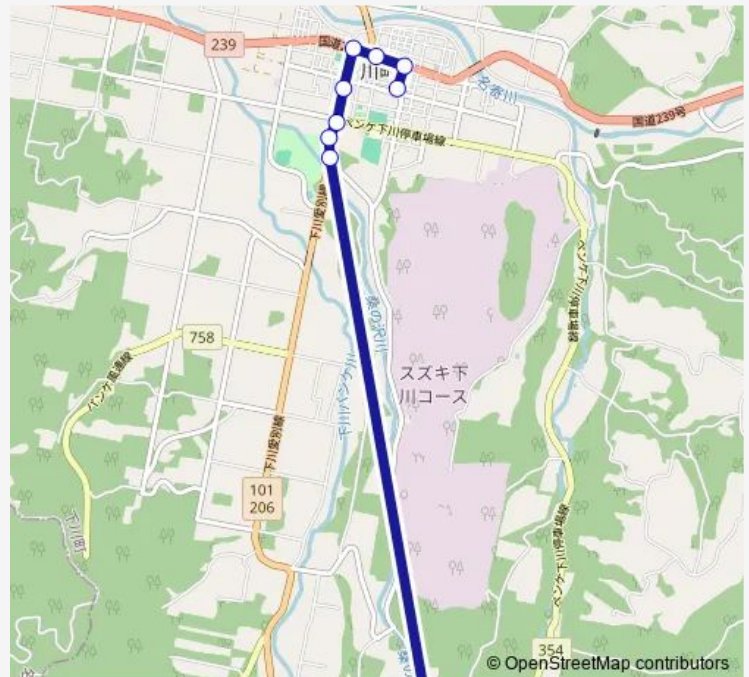

信金前

末武前

安田前

南1号

フレベ前

桑の沢入口

五味温泉

Route schedule

Route info

Direction: 下川バスターミナル

Stops: 9

Trip Duration: 0 hour 14 min

■ 班溪線

Direction

五味温泉 — 下川バスターミナル

9 stops

[Open route schedule](#)

五味温泉

桑の沢入口

フレベ前

南1号

安田前

未武前

信金前

Friday 10:04-17:11

Saturday 10:04-17:11

Sunday 10:04-15:19

Route info

Direction: 五味温泉

Stops: 9

Trip Duration: 0 hour 14 min

班溪線 Bus time schedules and route maps are available in an offline PDF at busmaps.com. Use the busmaps.com website to see live bus times, train schedule or subway schedule, and step-by-step directions for all public transit in Nayoro