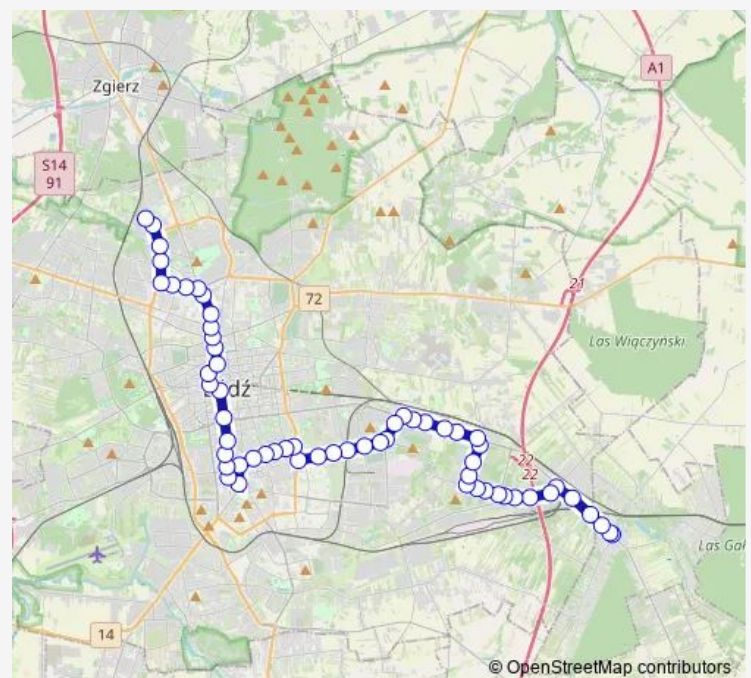

Milionowa - Słowiańska (5318)

Milionowa - Kilińskiego (5320)

Milionowa - Szkoła Mistrzostwa Sportowego (5253)

Milionowa - Przędzalniana (0578)

Route schedule

Limanowskiego - zajezdnia Limanowskiego (9013) — Andrespol (3233)

Monday 22:12

Tuesday 22:12

Wednesday 22:12

Thursday 22:12

Friday 22:12

Saturday 22:12

Sunday 22:12

Route info

Direction: Limanowskiego - zajezdnia Limanowskiego (9013)

Stops: 54

Trip Duration: 1 hour 16 min

Śmigłego Rydza - Milionowa (1151)

Śmigłego Rydza - Przybyszewskiego (1153)

Przybyszewskiego - Tatrzańska (0887)

Przybyszewskiego - Zapadła (0889)

Przybyszewskiego - Nurta-Kaszyńskiego (0891)

Przybyszewskiego - Dw. Łódź Zarzew (0892)

Przybyszewskiego - Lodowa (0895)

Przybyszewskiego - rondo Sybiraków (0897)

Puszkina - rondo Sybiraków (0919)