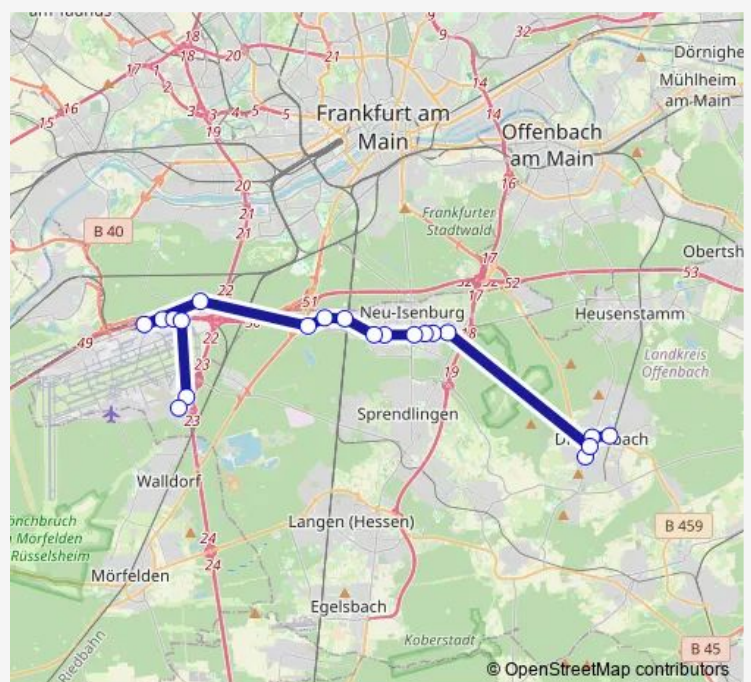

Neu-Isenburg Isenburgzentrum Süd

Neu-Isenburg Herzogstraße

Neu-Isenburg Am Trieb

Neu-Isenburg Gewerbegebiet Ost

Neu-Isenburg B 46/Brücke

Neu-Isenburg-Gravenbruch Autobahnmeisterei

Neu-Isenburg-Gravenbruch Kreuzung

Dietzenbach Rathaus

Dietzenbach Mitte Bahnhof

Route schedule

Frankfurt (Main) Flughafen Terminal 2 — Dietzenbach Mitte Bahnhof

Monday	26:32 ⁺¹
Tuesday	26:32 ⁺¹
Wednesday	26:32 ⁺¹
Thursday	26:32 ⁺¹
Friday	26:32 ⁺¹
Saturday	26:32 ⁺¹
Sunday	26:32 ⁺¹

Route info

Direction: Frankfurt (Main) Flughafen Terminal 2

Stops: 19

Trip Duration: 0 hour 41 min

Direction

Dietzenbach Mitte Bahnhof — Frankfurt (Main) Flughafen
Tor 32

20 stops

[Open route schedule](#)

Dietzenbach Mitte Bahnhof

Dietzenbach Rathaus

Dietzenbach Ernst-Reuter-Schule

Dietzenbach Dreieichstraße

Neu-Isenburg Gewerbegebiet Ost

Neu-Isenburg Am Trieb

Neu-Isenburg Herzogstraße

Neu-Isenburg Isenburgzentrum Süd