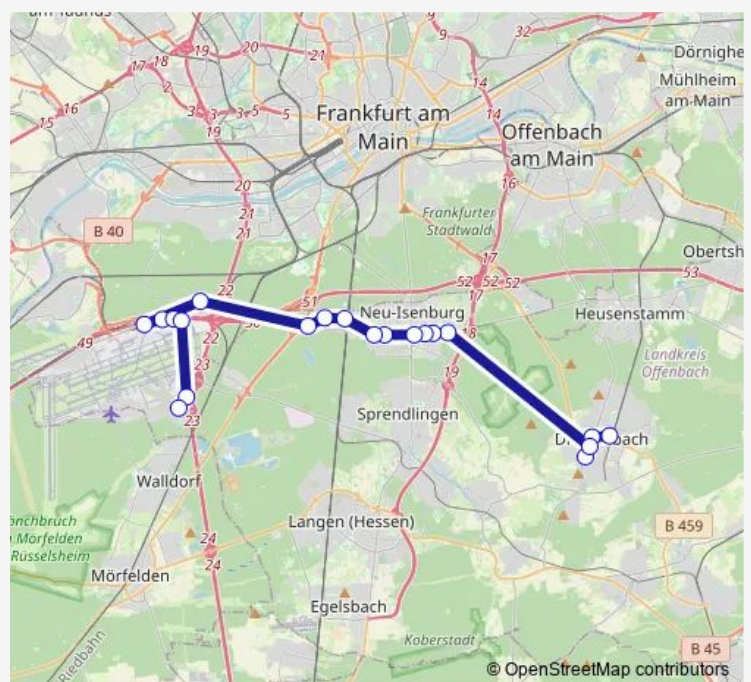

Neu-Isenburg Stadtwerke

Neu-Isenburg Isenburgzentrum Süd

Neu-Isenburg Herzogstraße

Neu-Isenburg Am Trieb

Neu-Isenburg Gewerbegebiet Ost

Neu-Isenburg B 46/Brücke

Neu-Isenburg-Gravenbruch Autobahnmeisterei

Neu-Isenburg-Gravenbruch Kreuzung

Dietzenbach Rathaus

Dietzenbach Mitte Bahnhof

Route schedule

Frankfurt (Main) Flughafen Terminal 2 — Dietzenbach Mitte Bahnhof

Monday	26:32 ⁺¹
Tuesday	26:32 ⁺¹
Wednesday	26:32 ⁺¹
Thursday	26:32 ⁺¹
Friday	26:32 ⁺¹
Saturday	26:32 ⁺¹
Sunday	26:32 ⁺¹

Route info

Direction: Frankfurt (Main) Flughafen Terminal 2

Stops: 19

Trip Duration: 0 hour 41 min

■ n72

BusMaps

Direction

Dietzenbach Mitte Bahnhof — Frankfurt (Main) Flughafen
Tor 32

20 stops

[Open route schedule](#)

Dietzenbach Mitte Bahnhof

Dietzenbach Rathaus

Dietzenbach Ernst-Reuter-Schule

Dietzenbach Dreieichstraße

Neu-Isenburg Gewerbegebiet Ost

Neu-Isenburg Am Trieb