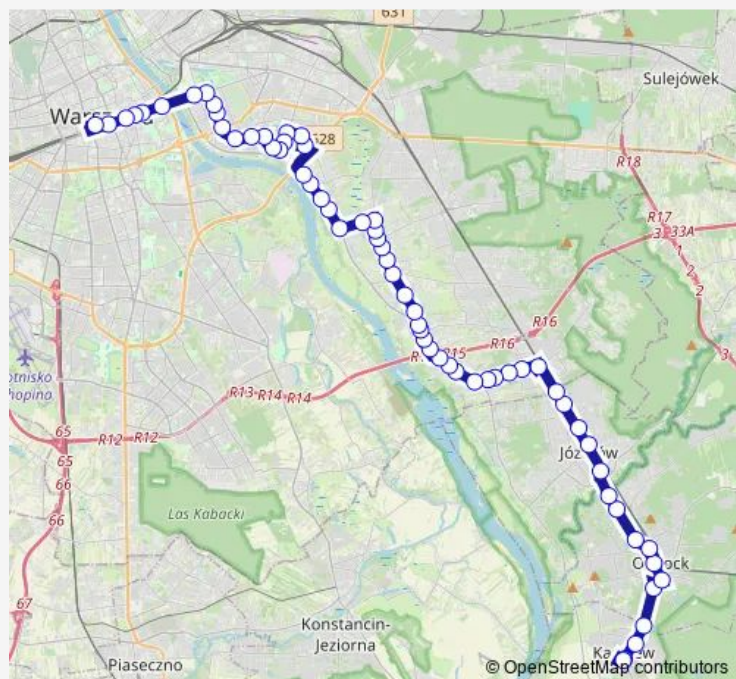

Strzygłowska 02

Wędkarska 02

Odrębna 02

Ośrodek Szkoleniowy 02

Borków 02

Cylichowska 02

Zwoleńska 02

Zerzeń 02

Kombajnistów 02

Route schedule

Falenica 03 — Dw. Centralny 25

Monday	23:18-00:18 ⁺¹
Tuesday	23:18-00:18 ⁺¹
Wednesday	23:18-00:18 ⁺¹
Thursday	23:18-00:18 ⁺¹
Friday	23:18-00:18 ⁺¹
Saturday	23:18-00:18 ⁺¹
Sunday	23:18-00:18 ⁺¹

Route info

Direction: Falenica 03

Stops: 47

Trip Duration: 0 hour 44 min

Wodniaków 01

Bronowska 02

Kanał Nowe Ujście 02

Wojśławicka 02

Abrahama 02

Wał Goćławski 02

Afrykańska 02

Saska 04

Stacja Krwiodawstwa 04

Walecznych 02

Adampolska 02

Rondo Waszyngtona 01