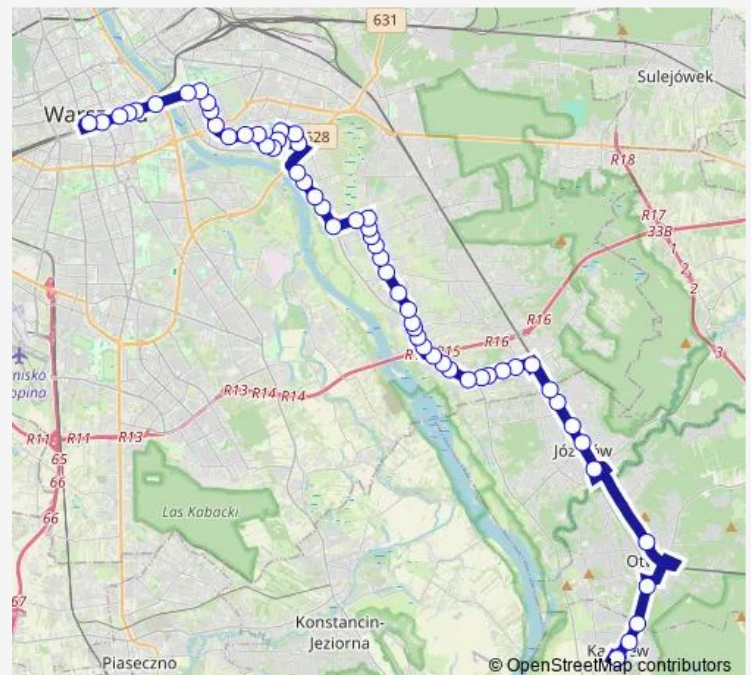

Karczew Pomnik Kolei Wąskotorowej

Karczew Os.Ługi

Otwock Szpital Powiatowy

Otwock Os. Warszawska

Józefów Jarosławska

PKP Józefów

Józefów Cicha

PKP Michalin

Rozchodnikowa

Podbiałowa

Ogórkowa

Route schedule

Karczew Stare Miasto — Dw. Centralny

Monday 03:53-02:53⁺¹

Tuesday 03:53-02:53⁺¹

Wednesday 03:53-02:53⁺¹

Thursday 03:53-02:53⁺¹

Friday 03:53-02:53⁺¹

Saturday 03:53-02:53⁺¹

Sunday 03:53-02:53⁺¹

Route info

Direction: Karczew Stare Miasto

Stops: 58

Trip Duration: 1 hour 7 min

■ N72 — Karczew Stare Miasto – Dw. Centralny

Sitowie

Przewodowa

Strzygłowska

Wędkarska

Odrębna

Ośrodek Szkoleniowy

Borków