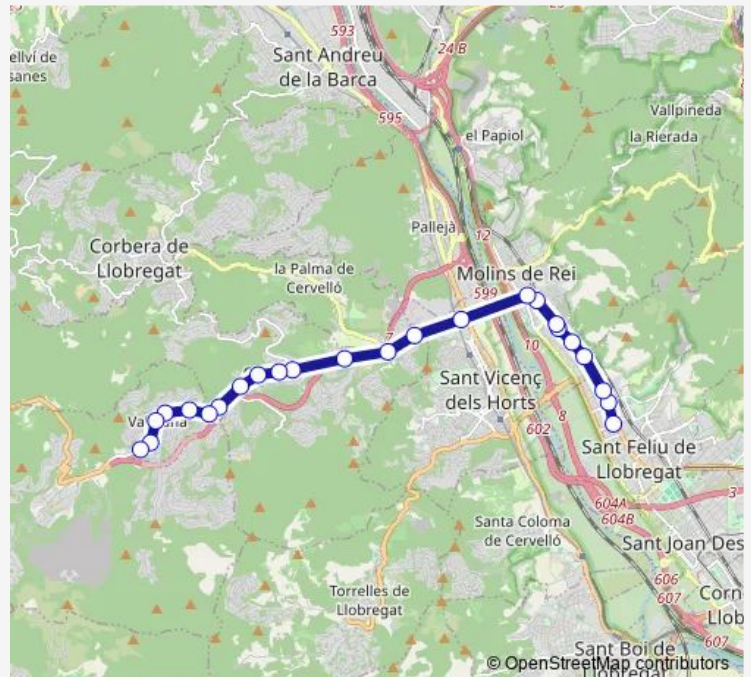

Friday 00:00-05:10

Saturday 00:00-05:10

Sunday —

Route info

Direction: c. Major - rda. Barquera

Stops: 19

Trip Duration: 0 hour 24 min

■ L1063 — (N52) Molins de Rei-Cervelló-Vallirana (Sn)

Direction

c. Indústria - c. Laureà Miró (D) — c. Major - c. Oest

24 stops

[Open route schedule](#)

c. Indústria - c. Laureà Miró (D)

c. Laureà Miró - c. Comerç (A)

c. Laureà Miró - c. Agricultura

ctra. Barcelona - Camí Can Capellans

Stops: 24

Trip Duration: 0 hour 30 min

Direction

c. Major - rda. Barquera — c. Indústria - c. Laureà Miró (D)

20 stops

[Open route schedule](#)

c. Major - rda. Barquera

c. Major - rbla. Sobirania

Thursday —

Friday —

Saturday 06:10

Sunday 06:10

Route info

Direction: c. Major - rda. Barquera

Stops: 20

Trip Duration: 0 hour 27 min