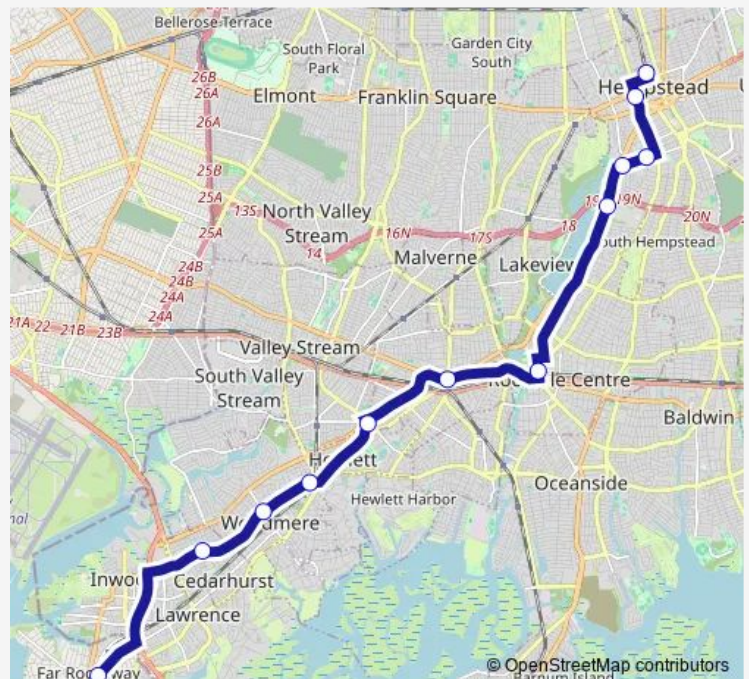

Laurel Av / Graham

Mason Av / W Graham

Mercy Med Ctr / Village

Washington St / N Centre

Hemp Av / Merrick

Rockaway Av / Prospect

West Broadway & Hewlett Pkwy

Woodmere Bl / W Broadway

Friday 03:57-17:57

Saturday 04:34

Sunday —

Route info

Direction: (arr.) Hemp TC / Bays 1-5

Stops: 12

Trip Duration: 0 hour 55 min

n31x/M — W Broadway Express

Direction

Mott Av / Central — (arr.) Hemp TC / East

12 stops

[Open route schedule](#)

Mott Av / Central

W Broadway & Cedarhurst Ave

Woodmere Bl / W Broadway

West Broadway Opp Mill Rd.

Sheridan Av / Broadway

Hemp Av / Merrick

Washington Ave / N Centre

Mercy Med Ctr / Village

W Graham Av / Peninsula Bl

Graham Av / Franklin

Centre St / Franklin

(arr.) Hemp TC / East