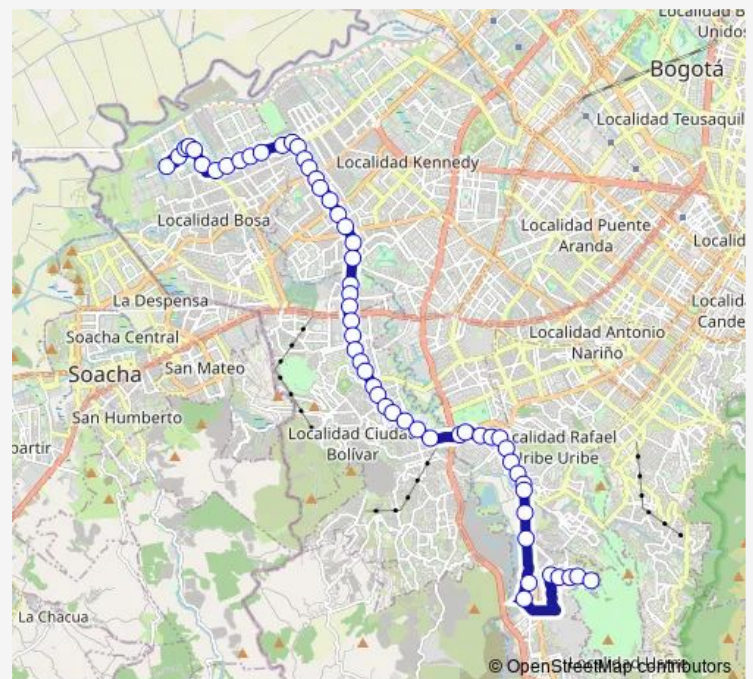

### Direction

KR 95A - CL 74 Sur Metrovivienda — CL 63 Sur - KR 5B Este

57 stops

[Open route schedule](#)

KR 95A - CL 74 Sur Metrovivienda

KR 97C - CL 71 Sur

KR 98B - CL 69 Sur

KR 98B - CL 65 Sur

### Route schedule

KR 95A - CL 74 Sur Metrovivienda — CL 63 Sur - KR 5B Este

Monday 04:00-23:00

Tuesday 04:00-23:00

Wednesday 04:00-23:00

Thursday 04:00-23:00

Friday 04:00-23:00

Saturday 04:00-23:00

### Route info

Direction: KR 95A - CL 74 Sur Metrovivienda

Stops: 57

Trip Duration: 2 hour 17 min

AV. V/cio - KR 78a

AV. V/cio - CL 45 Sur

AV. V/cio - CL 54A Sur

AV. V/cio - CL 56D Sur