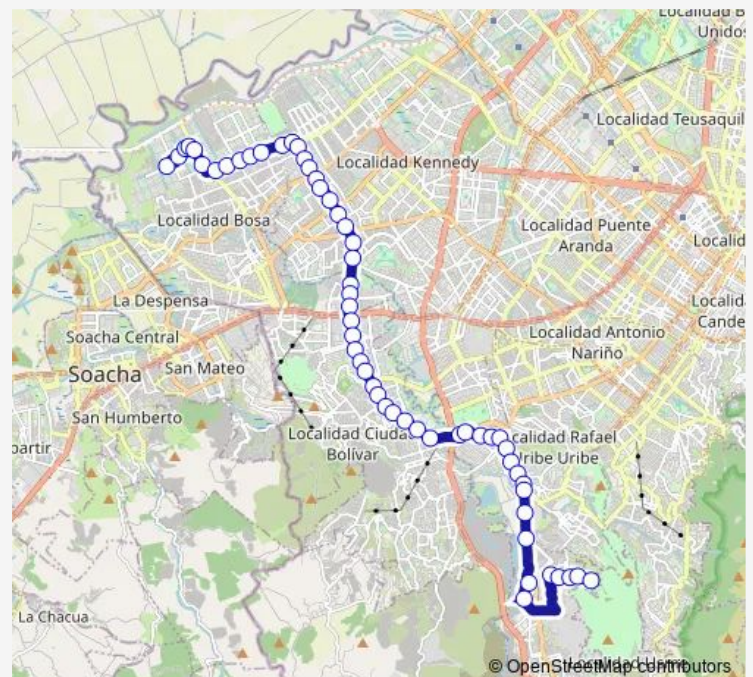

Direction

KR 95A - CL 74 Sur Metrovivienda — CL 63 Sur - KR 5B Este

57 stops

[Open route schedule](#)

KR 95A - CL 74 Sur Metrovivienda

KR 97C - CL 71 Sur

KR 98B - CL 69 Sur

KR 98B - CL 65 Sur

AV. V/cio - TV 78h

Route schedule

KR 95A - CL 74 Sur Metrovivienda — CL 63 Sur - KR 5B Este

Monday 04:00-23:00

Tuesday 04:00-23:00

Wednesday 04:00-23:00

Thursday 04:00-23:00

Friday 04:00-23:00

Saturday 04:00-23:00

Sunday 05:00-22:00

Route info

Direction: KR 95A - CL 74 Sur Metrovivienda

Stops: 57

Trip Duration: 2 hour 6 min

AV. V/cio - KR 78a

AV. V/cio - CL 45 Sur

AV. V/cio - CL 54A Sur

AV. V/cio - CL 56D Sur

AV. V/cio - CL 57H Sur

AV. V/cio - Auto Sur

AV. V/cio - CL 62B Sur

AV. V/cio - CL 68 Sur

AV. V/cio - TV 70c

AV. V/cio - TV 63