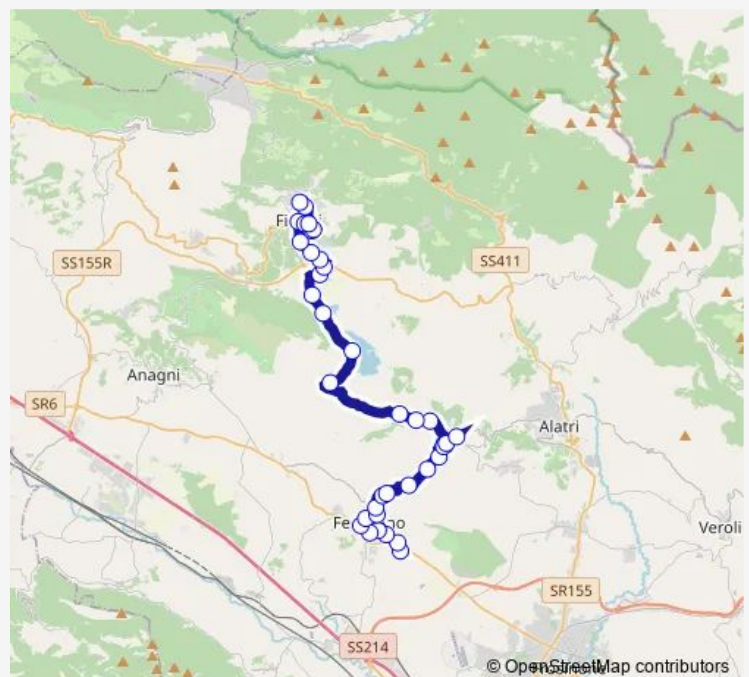

Fumone | Via Canterno Via Croce # f6206

Fumone | Via Canterno Via Fornace # f5100

Fumone | Via Canterno Via Porciano # f5101

Ferentino | Via Colle Forca Via Porciano # f6209

**Route schedule**

Ferentino (T.Pompeo) # 2510 — Fiuggi | I.P.S.S.E.O.A. M. Buonarroti # f6095

Monday 07:10

Tuesday 07:10

Wednesday 07:10

Thursday 07:10

Friday 07:10

Saturday 07:15

Sunday —

**Route info**

Direction: Ferentino (T.Pompeo) # 2510

Stops: 36

Trip Duration: 0 hour 46 min

Ferentino - Fiuggi # Fg49d

Porciano | Lago di Canterno # f6210

Porciano | Madonna della Stella # f6211

Fiuggi | Via Valle Molella # f6212