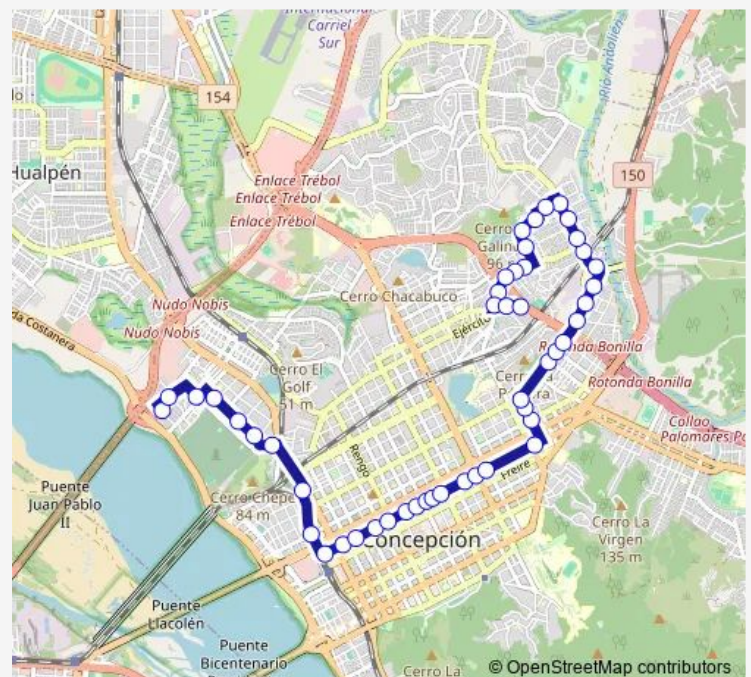

Thursday 06:00-23:30

Friday 06:00-23:30

Saturday 06:00-23:51

Sunday 06:00-23:51

Route info

Direction: Calle Tres - Calle Dos

Stops: 48

Trip Duration: 0 hour 36 min

63P — Barrio Norte

Maipú - Janequeo

Maipú - Lientur

Pelantaro - Las Heras

Pelantaro - Diagonal Ote

Pelantaro - Pje Uno

Camilo Henríquez - Baquedano

Camilo Henríquez - Diego De Oro

Rodoviario Camilo Henríquez

Camilo Henriquez - Andalien

Camilo Henriquez - Libertad

Camilo Henriquez - Senda Uno / Oriente

Camilo Henriquez - Bellavista

Andailen - Vicuña Mackena

Andalien - Parque Central / Oriente