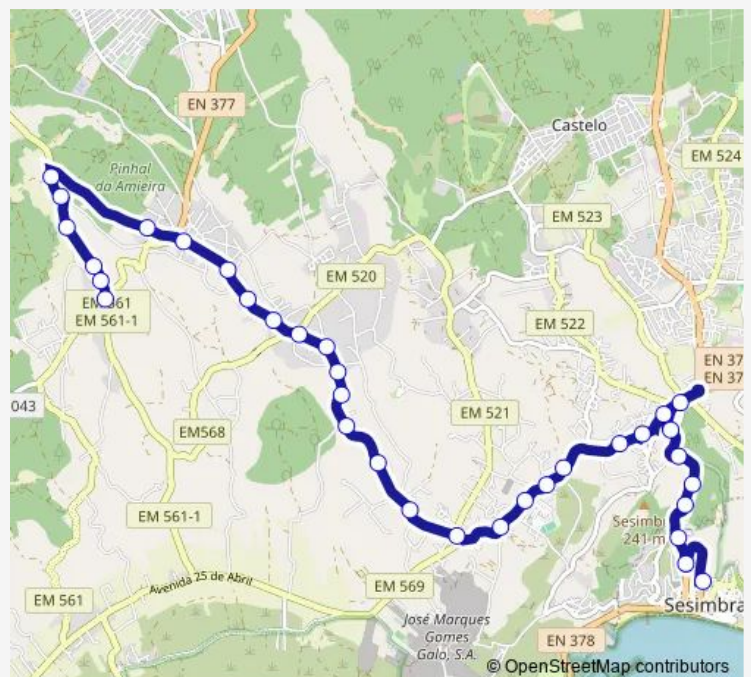

Wednesday 06:20-19:10

Thursday 06:20-19:10

Friday 06:20-19:10

Saturday 09:30-18:30

Sunday —

Route info

Direction: Sesimbra (Terminal)

Stops: 34

Trip Duration: 0 hour 35 min

3208 — Aldeia do Meco - Sesimbra (Terminal) via Zambujal

Caixas (EN 377 (X) R Liberdade)

Caixas (EN 377 X Aiana)

Caixas (EN 377 Caixeirense)

Caixas (EN 377) Posto Cepsa

Alfarim (En377) Escola

A Meco (R Praia M Baixo) Centro

Direction

Aldeia Meco (R Praia M Baixo) Centro — Sesimbra (Terminal)

34 stops

[Open route schedule](#)

Aldeia Meco (R Praia M Baixo) Centro

Aldeia Meco (R Praia Moinho Baixo 20)

Sunday —

Route info

Direction: Aldeia Meco (R Praia M Baixo) Centro

Stops: 34

Trip Duration: 0 hour 35 min

Corredoura (Parque 25 Abril) Igreja

Santana (AV P ANT P Almeida) Correios

Santana - Jardim