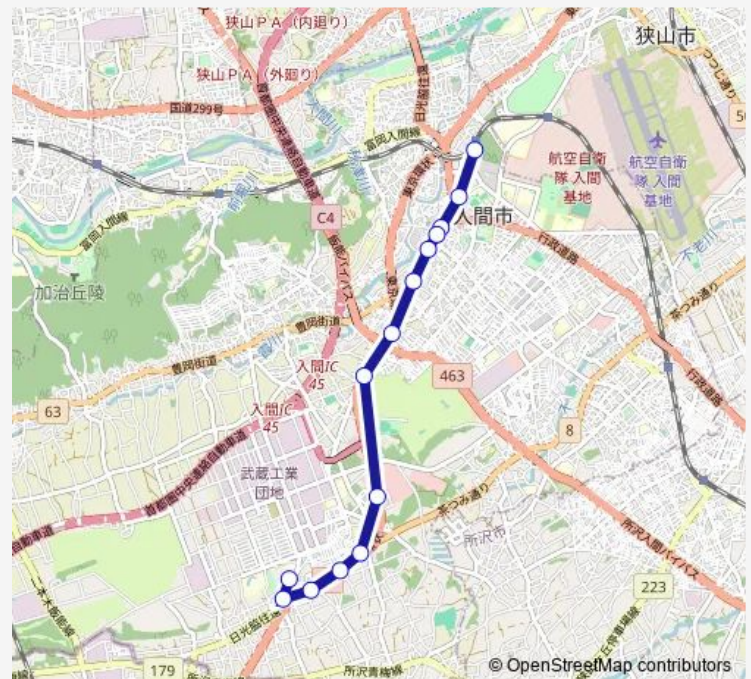

Bus 入市 5 1 準急

[Go to website](#)

Direction

入間市駅 — 入間市博物館

14 stops

[Open route schedule](#)

入間市駅

豊岡町

扇町屋中央

奈賀町

扇町屋二丁目

扇町屋

武蔵団地入口

東金子

三井アウトレットパーク前

大森

西武住宅前

北中野

東野高等学校入口

入間市博物館

Route schedule

入間市駅 — 入間市博物館

Monday	—
Tuesday	—
Wednesday	—
Thursday	—
Friday	—
Saturday	09:30-17:38
Sunday	09:30-17:38

Route info

Direction: 入間市駅

Stops: 14

Trip Duration: 0 hour 20 min

入市 5 1 準急

BusMaps

入市 5 1 準急 Bus time schedules and route maps are available in an offline PDF at busmaps.com. Use the busmaps.com website to see live bus times, train schedule or subway schedule, and step-by-step directions for all public transit in Iruma