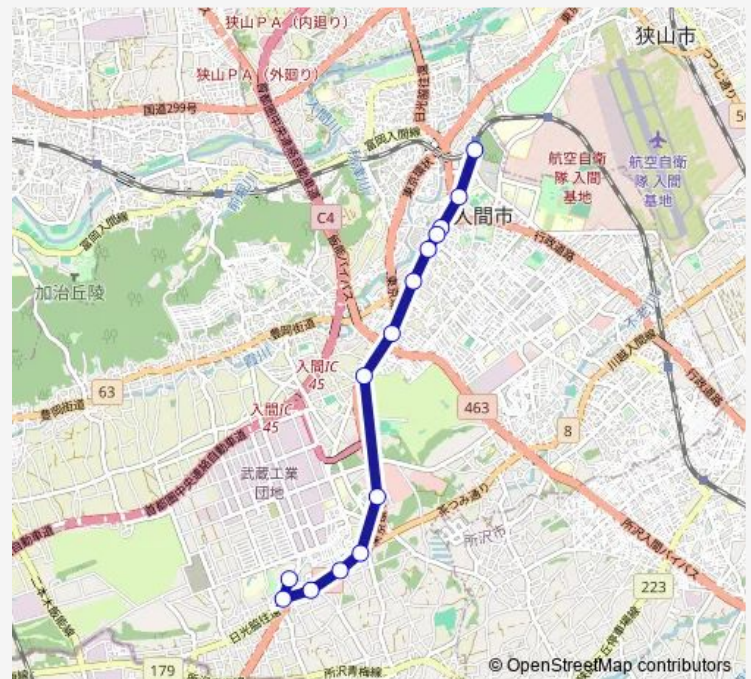

Bus 入市 5 1 準急

[Go to website](#)

Direction

入間市駅 — 入間市博物館

14 stops

[Open route schedule](#)

入間市駅

豊岡町

扇町屋中央

奈賀町

扇町屋二丁目

扇町屋

武蔵団地入口

東金子

三井アウトレットパーク前

大森

西武住宅前

北中野

東野高等学校入口

入間市博物館

Route schedule

入間市駅 — 入間市博物館

Monday	—
Tuesday	—
Wednesday	—
Thursday	—
Friday	—
Saturday	09:30-17:38
Sunday	09:30-17:38

Route info

Direction: 入間市駅

Stops: 14

Trip Duration: 0 hour 20 min

■ 入市 5 1 準急

BusMaps

入市 5 1 準急 Bus time schedules and route maps are available in an offline PDF at busmaps.com. Use the busmaps.com website to see live bus times, train schedule or subway schedule, and step-by-step directions for all public transit in Iruma